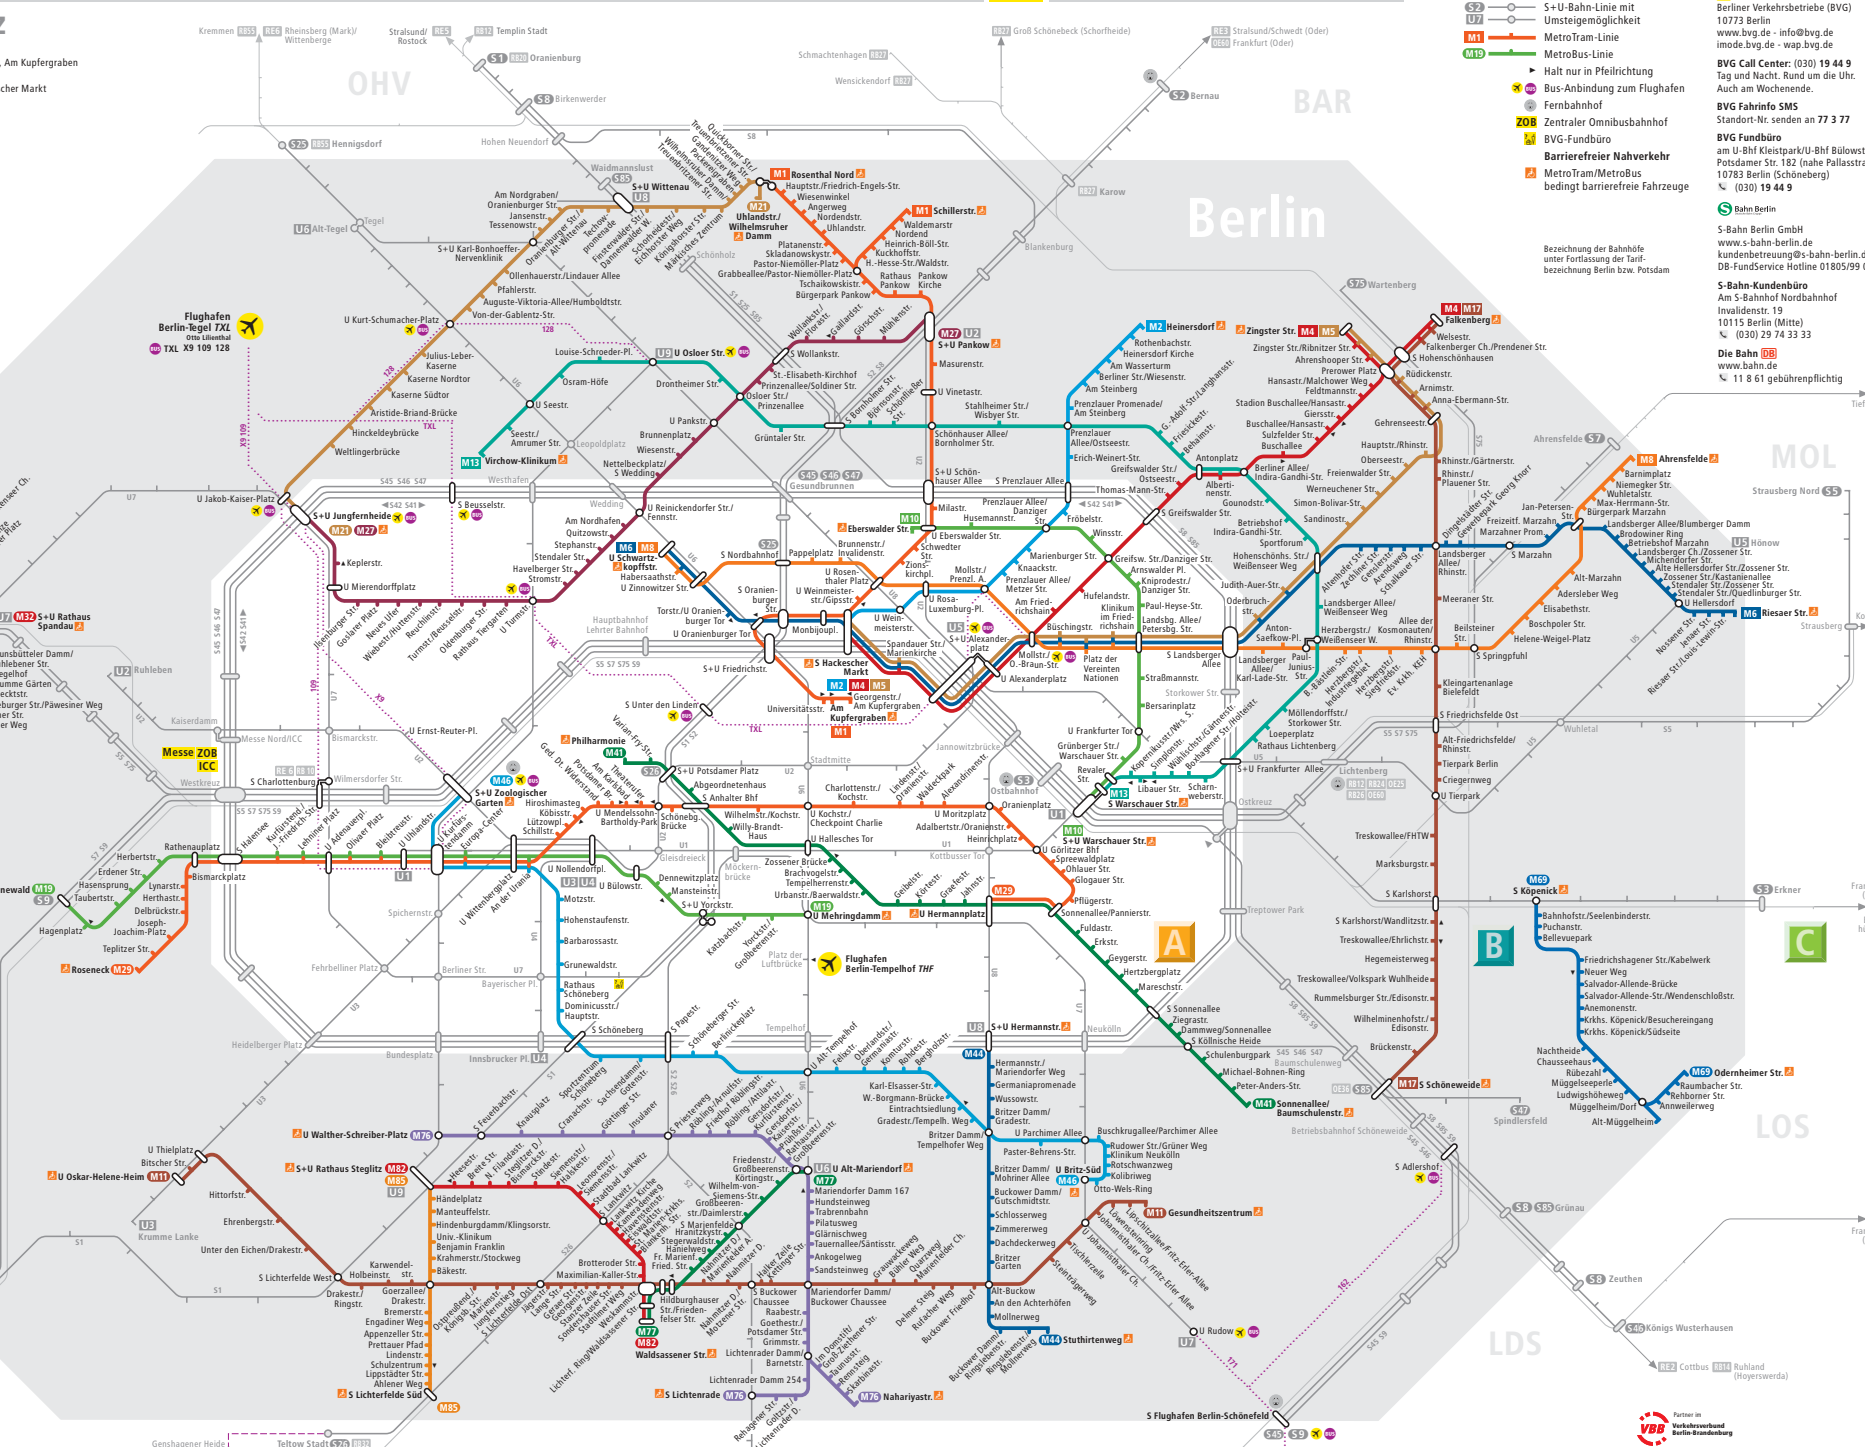

S+U-Bahn-Netz

MetroTram

- M1 Niederschönhausen, Schillerstr. oder Rosenthal Nord -> Mitte, Am Kupfergraben
  M2 Heinersdorf -> S Hackescher Markt
  M3 Hohenschönhausen, Zingster Str. oder Falkenberg -> S Hackescher Markt

MetroBus

- M1 U Oskar-Helene-Heim -> Buckow, Lipsitzallee
  M2 S Grunewald -> U Mehlingdamm
  M3 Rosenhill, Ullandstr. -> S+U Jungfernheide

Flughafen Berlin-Tegel TXL

- M13 Flughafen TXL -> U Ostsee Str.
  M14 Flughafen TXL -> U Jungfernheide
  M15 Flughafen TXL -> U Rathaus Spandau

Messe ZOB ICC

- M16 Messe ZOB ICC -> U Potsdamer Platz
  M17 Messe ZOB ICC -> U Anhalter Bf
  M18 Messe ZOB ICC -> U Hauptbahnhof

Messe HANNOVER

- M19 Messe Hannover -> U Hauptbahnhof
  M20 Messe Hannover -> U Potsdamer Platz

Messe ROSSENBERG

- M21 Messe Rosenberg -> U Hauptbahnhof
  M22 Messe Rosenberg -> U Potsdamer Platz

Messe GARDEN

- M23 Messe Garden -> U Hauptbahnhof
  M24 Messe Garden -> U Potsdamer Platz

Messe HANNOVER

- M25 Messe Hannover -> U Hauptbahnhof
  M26 Messe Hannover -> U Potsdamer Platz

Legende: S+U-Bahn-Linie mit Umsteigemöglichkeit, MetroTram-Linie, MetroBus-Linie, Halt nur in Pfeilrichtung, Bus-Anbindung zum Flughafen, Fernbahnhof, Zentraler Omnibusbahnhof, BVG-Fundbüro, Barrierefreier Nahverkehr, S-Bahn Berlin, S-Bahn Berlin GmbH, S-Bahn-Kundenbüro, Die Bahn, BVG Call Center.

Bezeichnung der Bahnhöfe unter Fortlassung der Tarifbezeichnung Berlin bzw. Potsdam