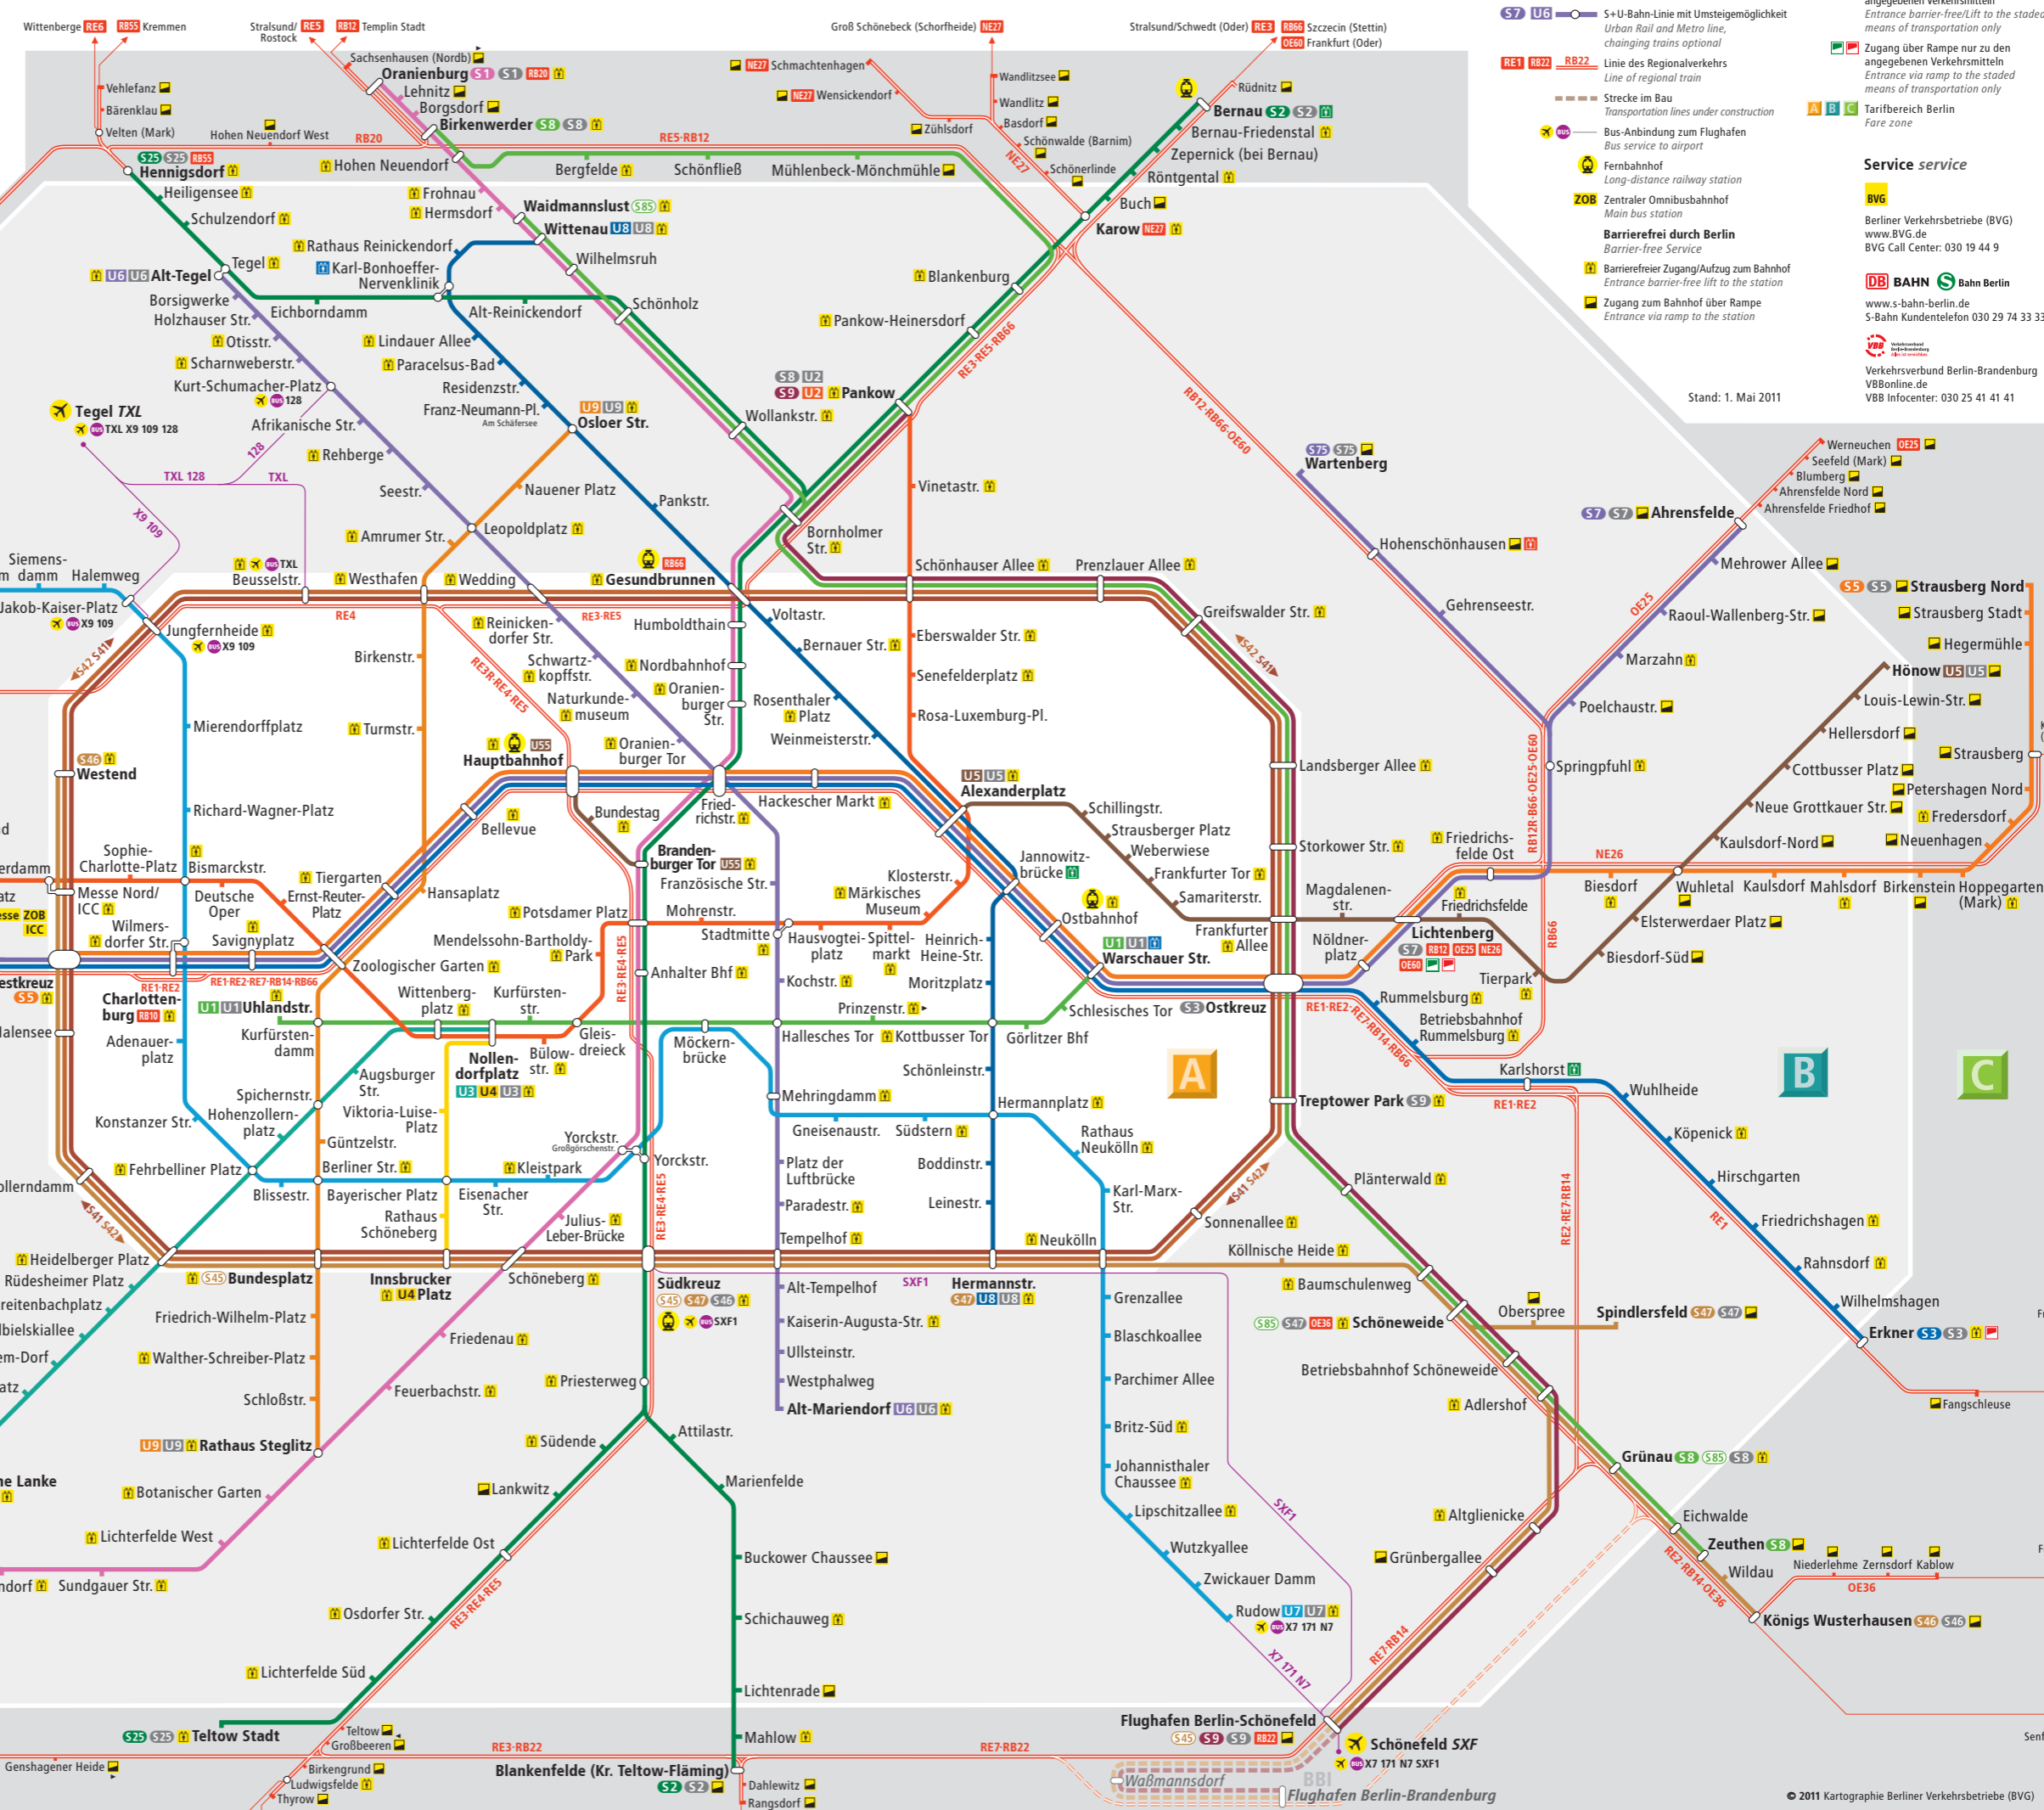

# S U Bahn Berlin Linienetz Routemap

- S1** Wannsee ↔ Oranienburg
- S2** Blankenfelde ↔ Bärnau
- S25** Teltow Stadt ↔ Hennigsdorf
- S3** Erkner ↔ Ostkreuz
- S41** Ring im Uhrzeigersinn
- S42** Ring gegen Uhrzeigersinn
- S45** Flughafen Berlin-Schönefeld ↔ Südkreuz (↔ Bundesplatz)
- S46** Königs Wusterhausen ↔ Westend
- S47** Spindlersfeld ↔ Hermannstr. (↔ Südkreuz)
- S48** Strausberg Nord ↔ Westkreuz
- S5** Strausberg Nord ↔ Potsdam Hbf
- S5** Ahrensfelde ↔ Potsdam Hbf
- S7** Ahrensfelde ↔ Lichtenberg
- S75** Wartenberg ↔ Spandau
- S8** (Zeuthen ↔) Grünau ↔ Birkenwerder
- S8** Grünau ↔ Pankow (↔ Birkenwerder)
- S85** (Grünau ↔) Schöneeweide ↔ Waidmannslust (nur Mo-Fr) (only Mon-Fri)
- S9** Flughafen Berlin-Schönefeld ↔ Pankow
- S9** Flughafen Berlin-Schönefeld ↔ Treptower Park

- U1** Warschauer Straße ↔ Uhlandstraße
- U2** Pankow ↔ Ruhleben
- U3** Nollendorplatz ↔ Krumme Lanke
- U4** Nollendorplatz ↔ Innsbrucker Platz
- U5** Hönow ↔ Alexanderplatz
- U55** Hauptbahnhof
- U6** Alt-Tegel ↔ Alt-Mariendorf
- U7** Rathaus Spandau ↔ Rudow
- U8** Wittenau ↔ Hermannstraße
- U9** Osloer Straße ↔ Rathaus Steglitz

**S+U-Bahn-Nachtverkehr**  
 nur Fr/Sa ca. 0:30-5:30 Uhr  
 Sa/So und vor Feiertagen ca. 0:30-7:00 Uhr

**S+U-Bahn nighttime traffic**  
 Fri/Sat ca. 0:30 am-5:30 am  
 Sat/Sun and prior to holidays  
 ca. 0:30 am-7:00 am

## Legende Legend

- S7 U6** S+U-Bahn-Linie mit Umsteigemöglichkeit  
 Urban Rail and Metro line, changing trains optional
- RE1 RB22 RB22** Linie des Regionalverkehrs  
 Line of regional train
- Strecke im Bau  
 Transportation lines under construction
- ✈ Bus-Anbindung zum Flughafen  
 Bus service to airport
- 🚆 Fernbahnhof  
 Long-distance railway station
- ZOB** Zentraler Omnibusbahnhof  
 Main bus station
- ♿ **Barrierefrei durch Berlin**  
 Barrier-free Service
- ♿ **Barrierefreier Zugang/Aufzug zum Bahnhof**  
 Entrance barrier-free lift to the station
- ♿ **Zugang zum Bahnhof über Rampe**  
 Entrance via ramp to the station