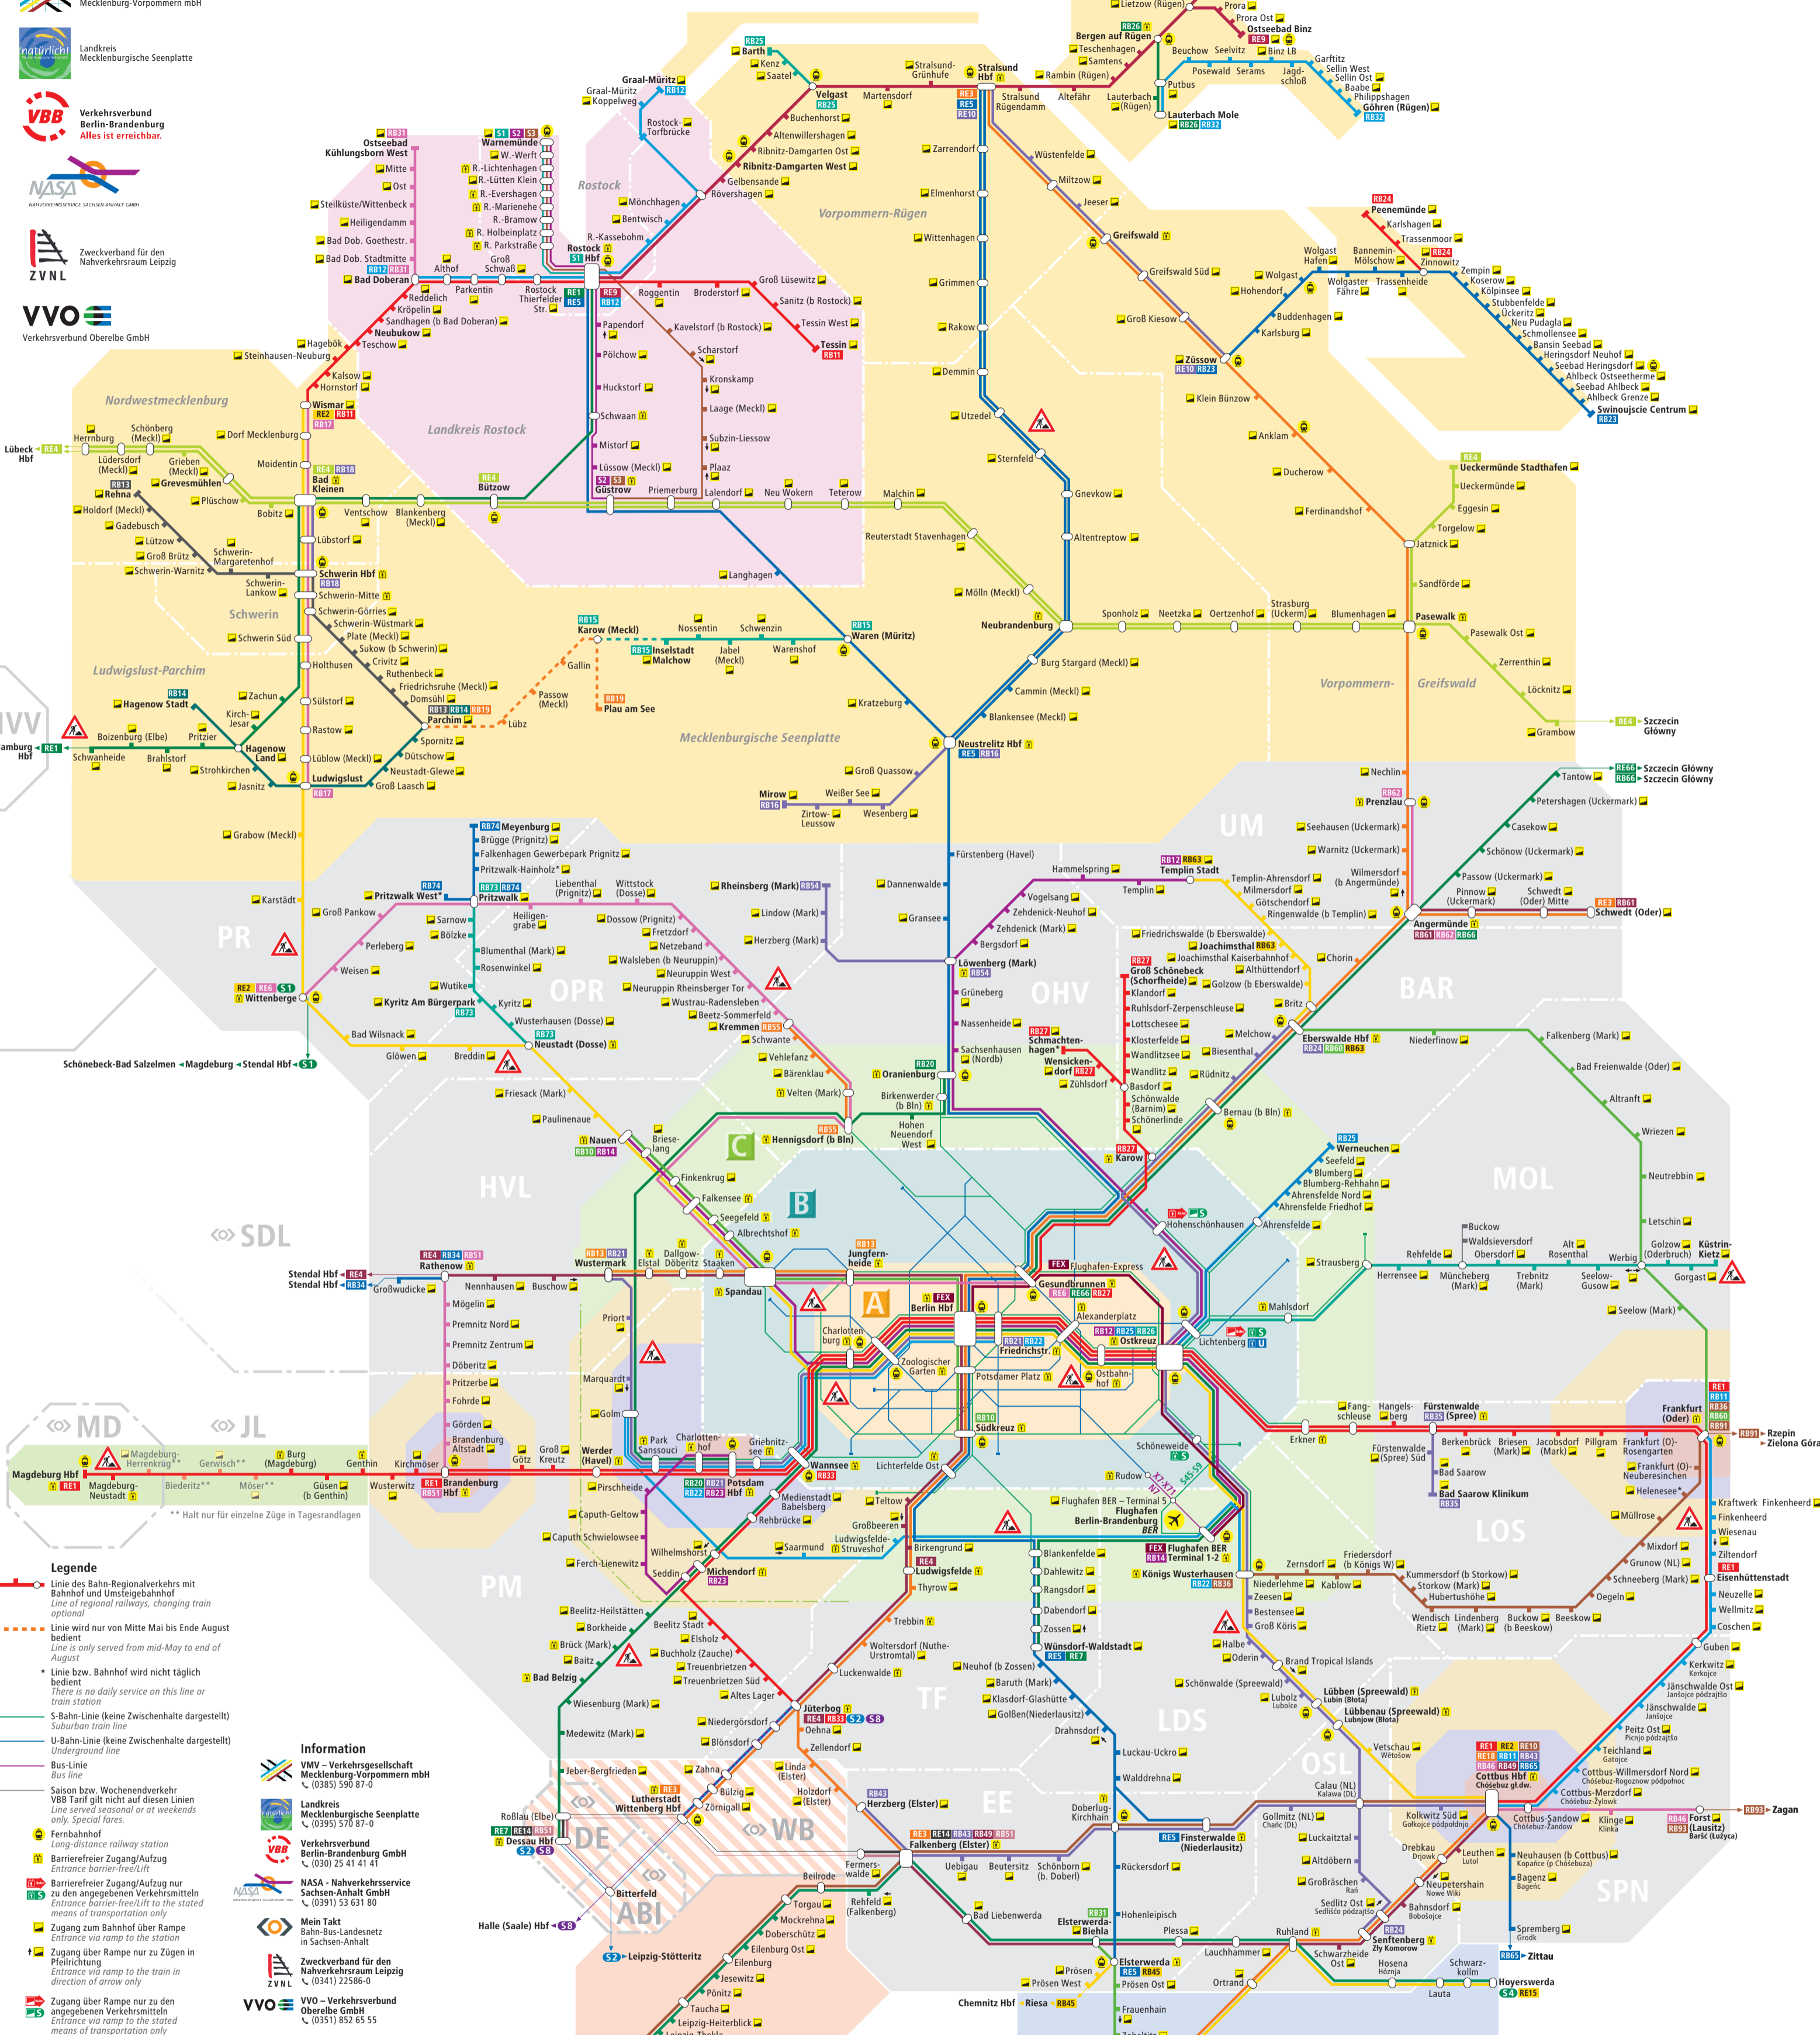

# Mecklenburg-Vorpommern Brandenburg und Berlin

## Linienetz Regionalverkehr Route map regional railways

gültig vom 13.12.2020 bis 11.12.2021

- ### Legende
- Linie des Bahn-Regionalverkehrs mit Bahnhof und Umsteigebahnhof
  - Linie wird nur von Mitte Mai bis Ende August bedient
  - Linie bzw. Bahnhof wird nicht täglich bedient
  - S-Bahn-Linie (keine Zwischenhalte dargestellt)
  - U-Bahn-Linie (keine Zwischenhalte dargestellt)
  - Bus-Linie
  - Saison bzw. Wochenendverkehr
  - Barrierefreier Zugang/Aufzug
  - Zugang zum Bahnhof über Rampe
  - Zugang über Rampe nur zu Zügen in Pfeilrichtung
  - Zugang über Rampe nur zu den angegebenen Verkehrsmitteln

- ### Mecklenburg-Vorpommern
- Verkehrsverbund Warnow (VVO) (gilt bei der Mecklenburgischen Bäderbahn Molln nur für Zeitkarten)
- ### Brandenburg und Berlin
- Tarifgebiet VBB  
Tarifbereich Berlin  
Tarifgrenze Teilbereich Berlin C  
Tarifbereich Kreisfreie Städte  
Sachsen-Anhalt und Sachsen  
Mitteldeutscher Verkehrsverbund

### Baubedingte Unterbrechung

Mecklenburg-Vorpommern  
Sachsen-Anhalt  
Sachsen  
Brandenburg und Berlin  
Küstrin Kietz  
Berlin Ostbahnhof