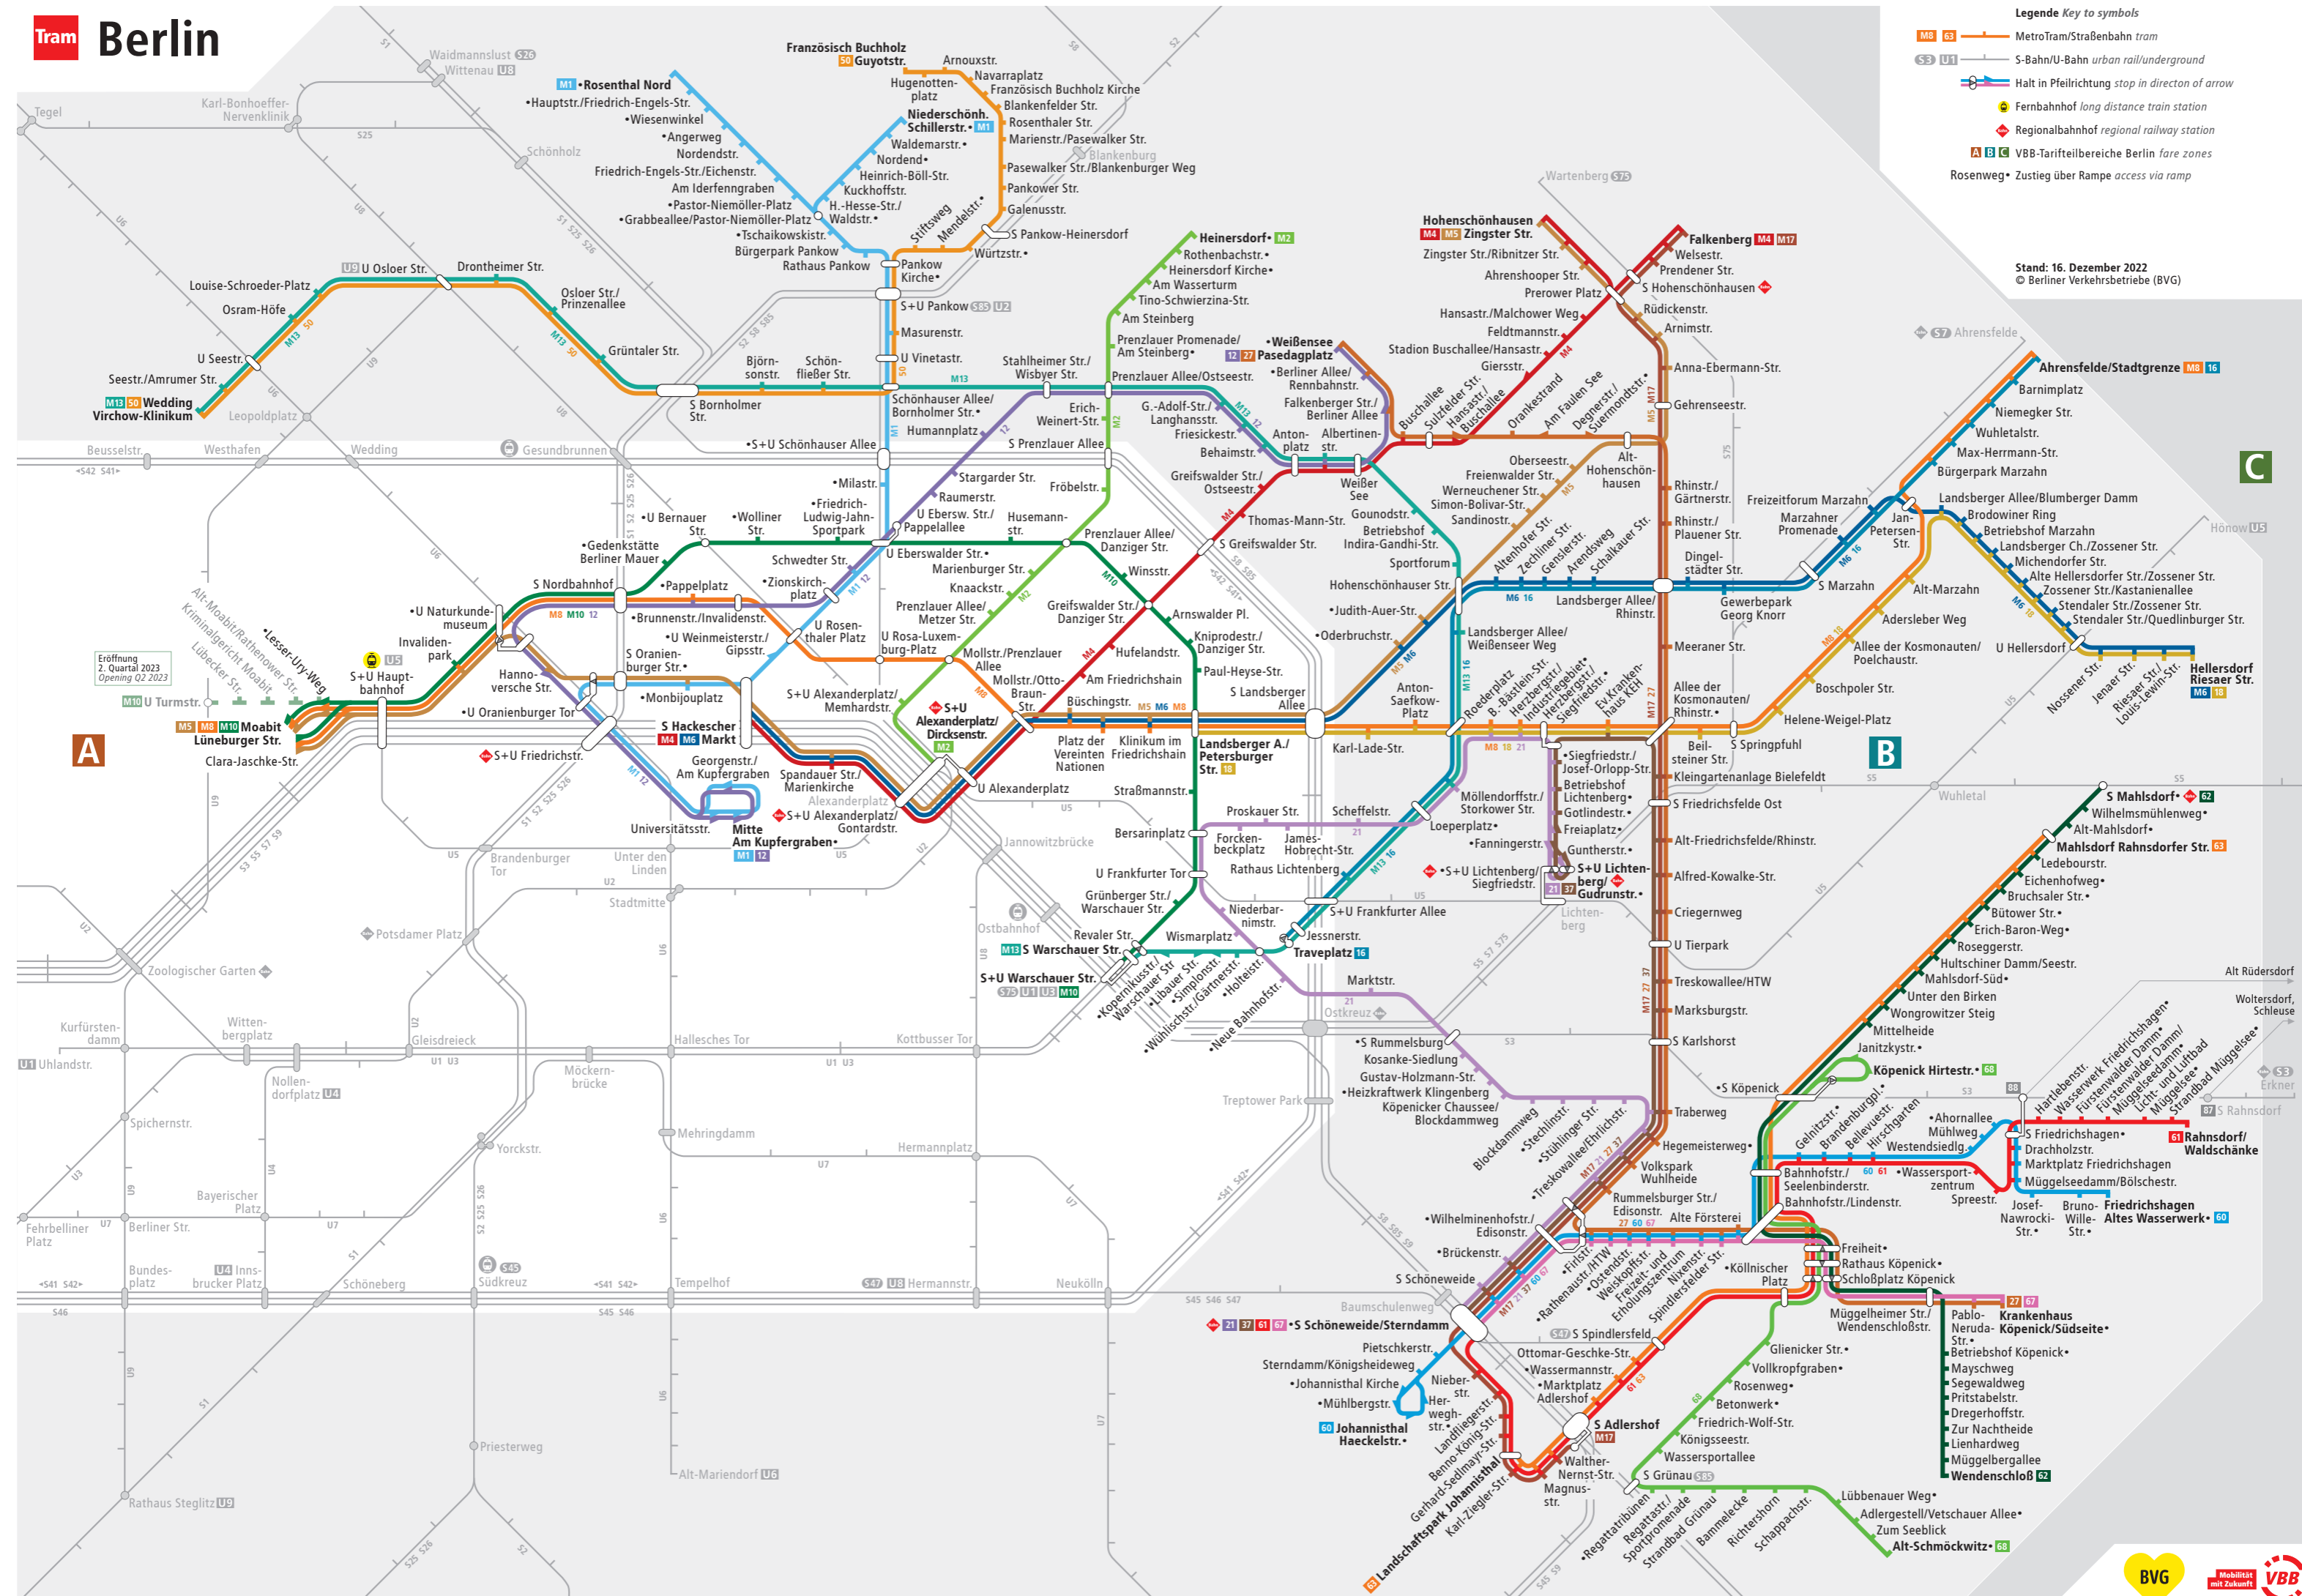

- M8 63 MetroTram/Straßenbahn tram
- S3 U1 S-Bahn/U-Bahn urban rail/underground
- Halt in Pfeilrichtung stop in direction of arrow
- Fernbahnhof long distance train station
- Regionalbahnhof regional railway station
- A B C VBB-Tarifteilbereiche Berlin fare zones
- Rosenweg • Zustieg über Rampe access via ramp

Stand: 16. Dezember 2022  
© Berliner Verkehrsbetriebe (BVG)

Eröffnung 2. Quartal 2023  
Opening Q2 2023