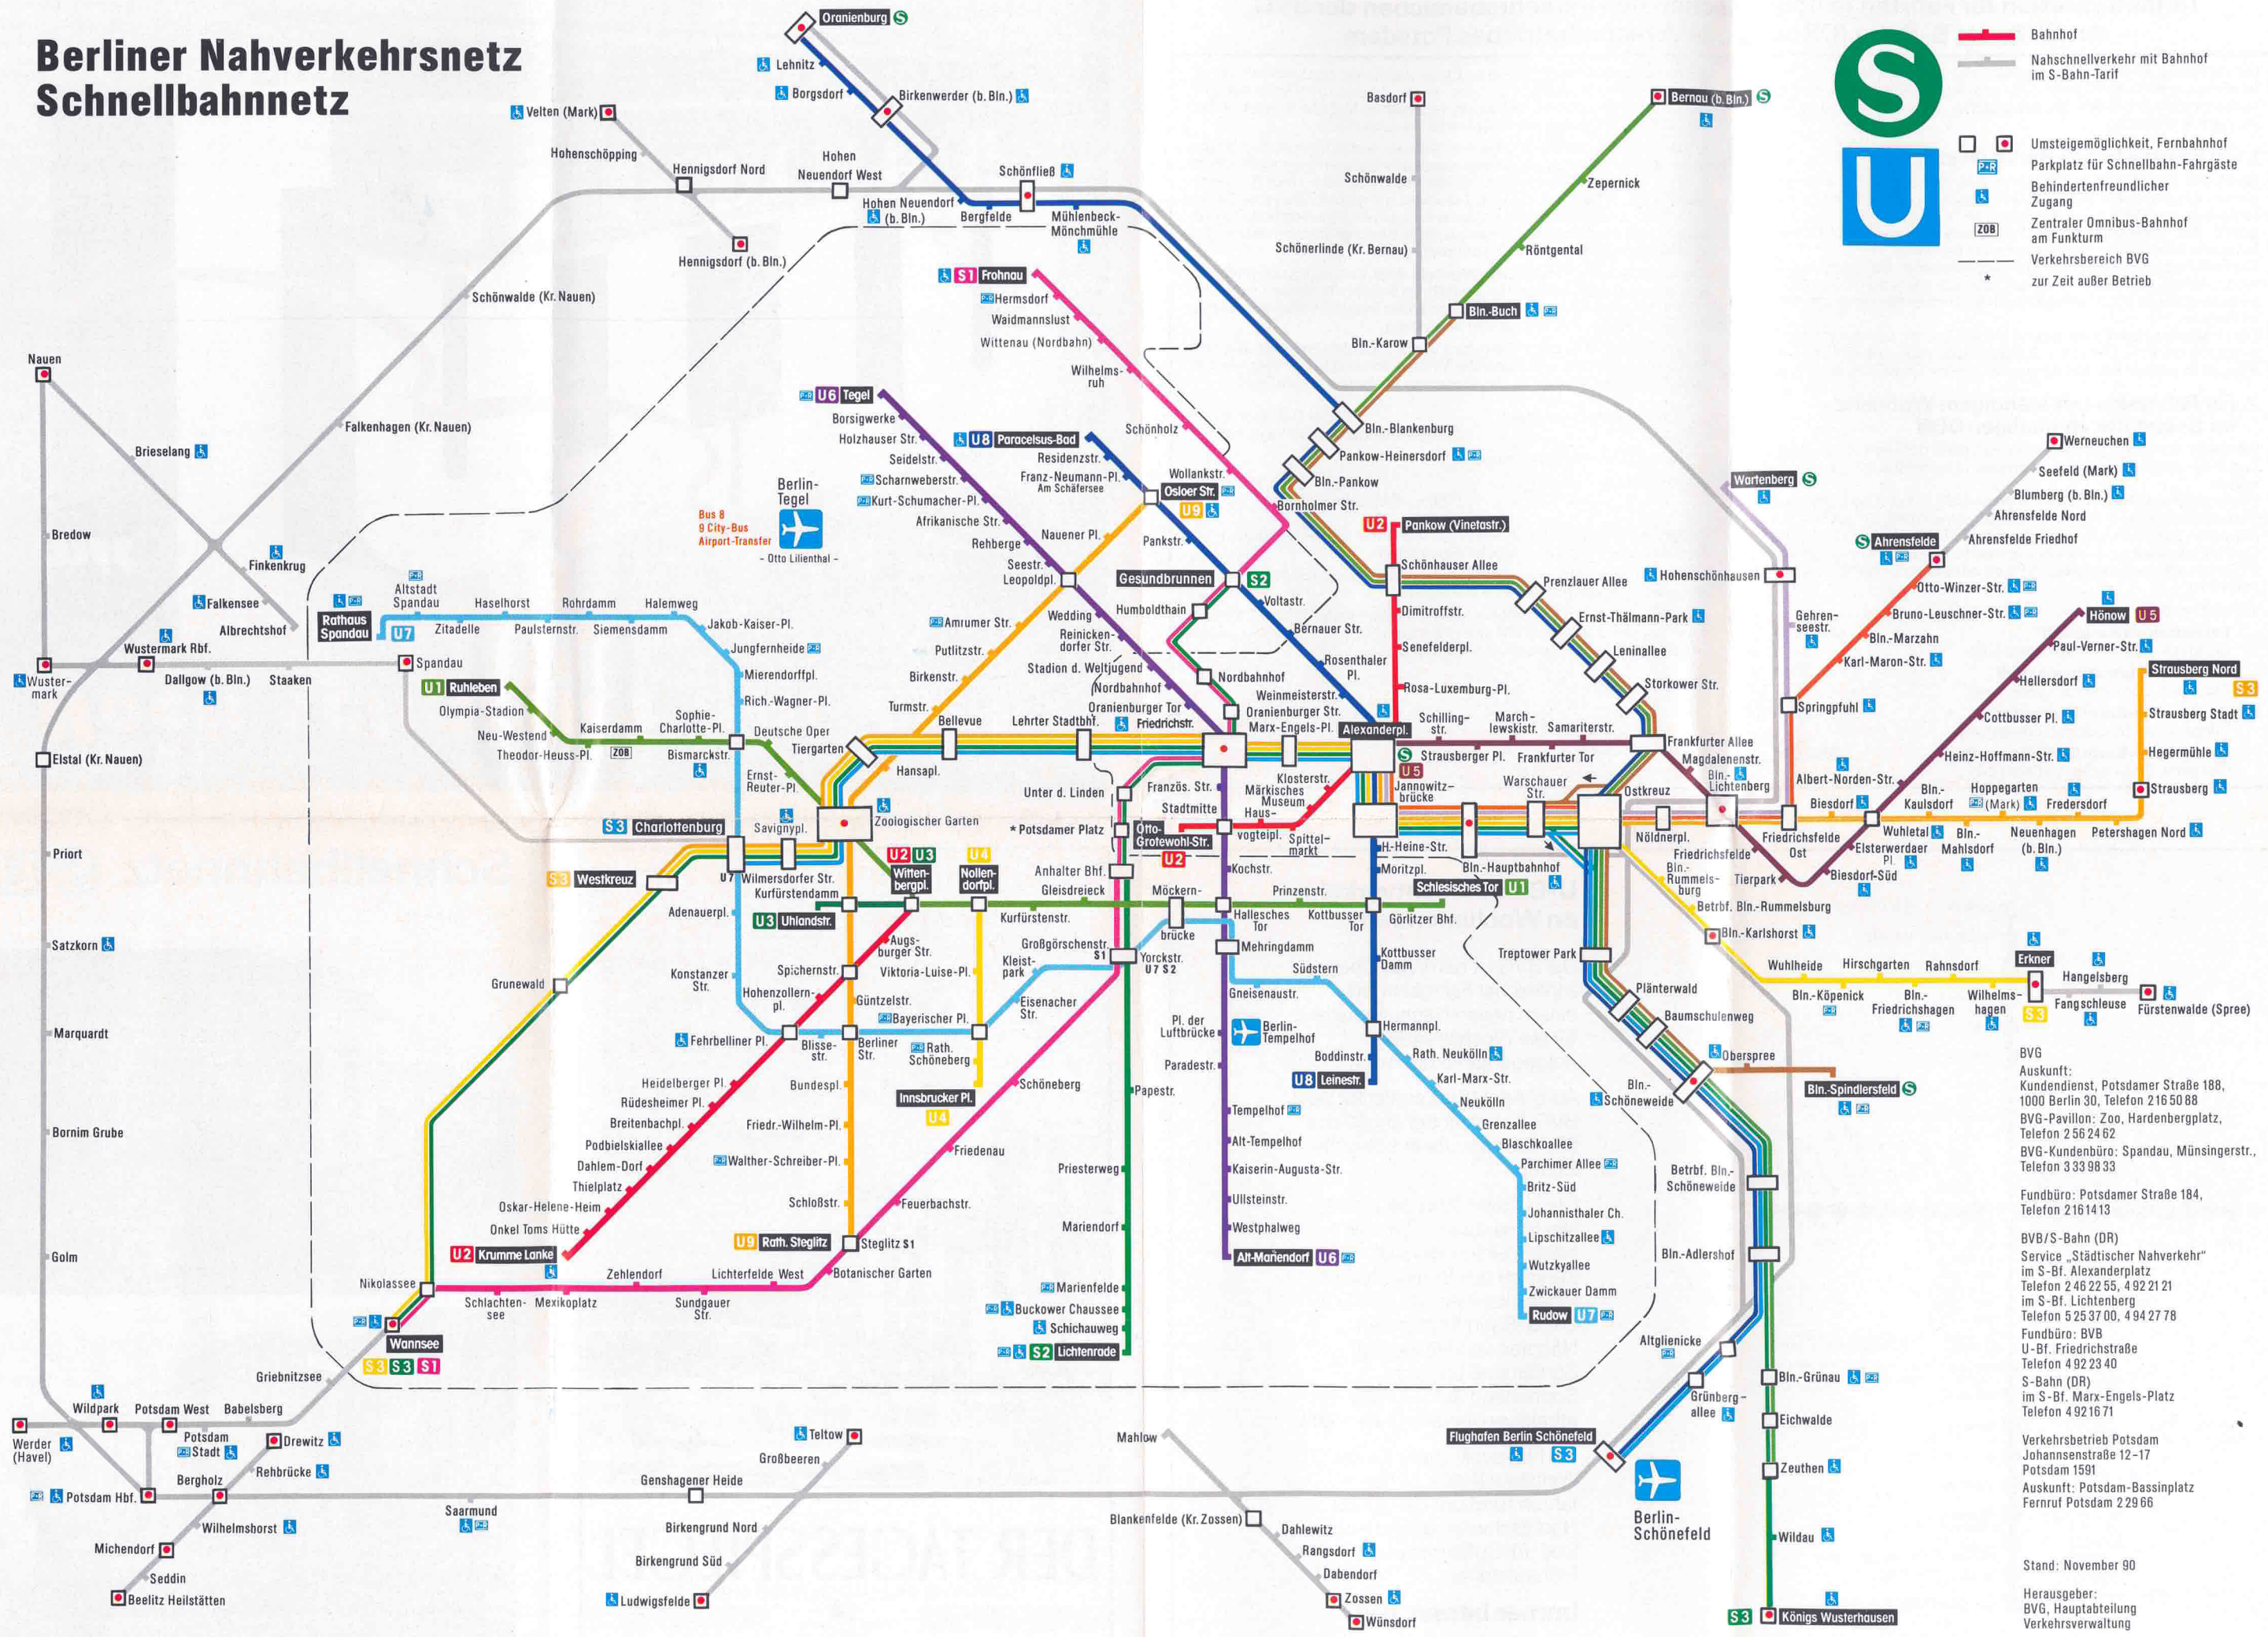

# Berliner Nahverkehrsnetz Schnellbahnnetz

- Bahnhof
- Nahschnellverkehr mit Bahnhof im S-Bahn-Tarif
- Umsteigemöglichkeit, Fernbahnhof
- Parkplatz für Schnellbahn-Fahrgäste
- Behindertenfreundlicher Zugang
- Zentraler Omnibus-Bahnhof am Funkturm
- Verkehrsbereich BVG zur Zeit außer Betrieb
- \*

BVG  
 Auskunft:  
 Kundendienst, Potsdamer Straße 188,  
 1000 Berlin 30, Telefon 216 50 88  
 BVG-Pavillon: Zoo, Hardenbergplatz,  
 Telefon 2 56 24 62  
 BVG-Kundenbüro: Spandau, Münsingerstr.,  
 Telefon 3 33 98 33

Fundbüro: Potsdamer Straße 184,  
 Telefon 2 16 14 13

BVB/S-Bahn (DR)  
 Service „Städtischer Nahverkehr“  
 im S-Bf. Alexanderplatz  
 Telefon 2 46 22 55, 4 92 21 21  
 im S-Bf. Lichtenberg  
 Telefon 5 25 37 00, 4 94 27 78  
 Fundbüro: BVB  
 U-Bf. Friedrichstraße  
 Telefon 4 92 23 40  
 S-Bahn (DR)  
 im S-Bf. Marx-Engels-Platz  
 Telefon 4 92 16 71

Verkehrsbetrieb Potsdam  
 Johannsenstraße 12-17  
 Potsdam 1591  
 Auskunft: Potsdam-Bassinplatz  
 Fernruf Potsdam 2 29 66

Stand: November 90

Herausgeber:  
 BVG, Hauptabteilung  
 Verkehrsverwaltung