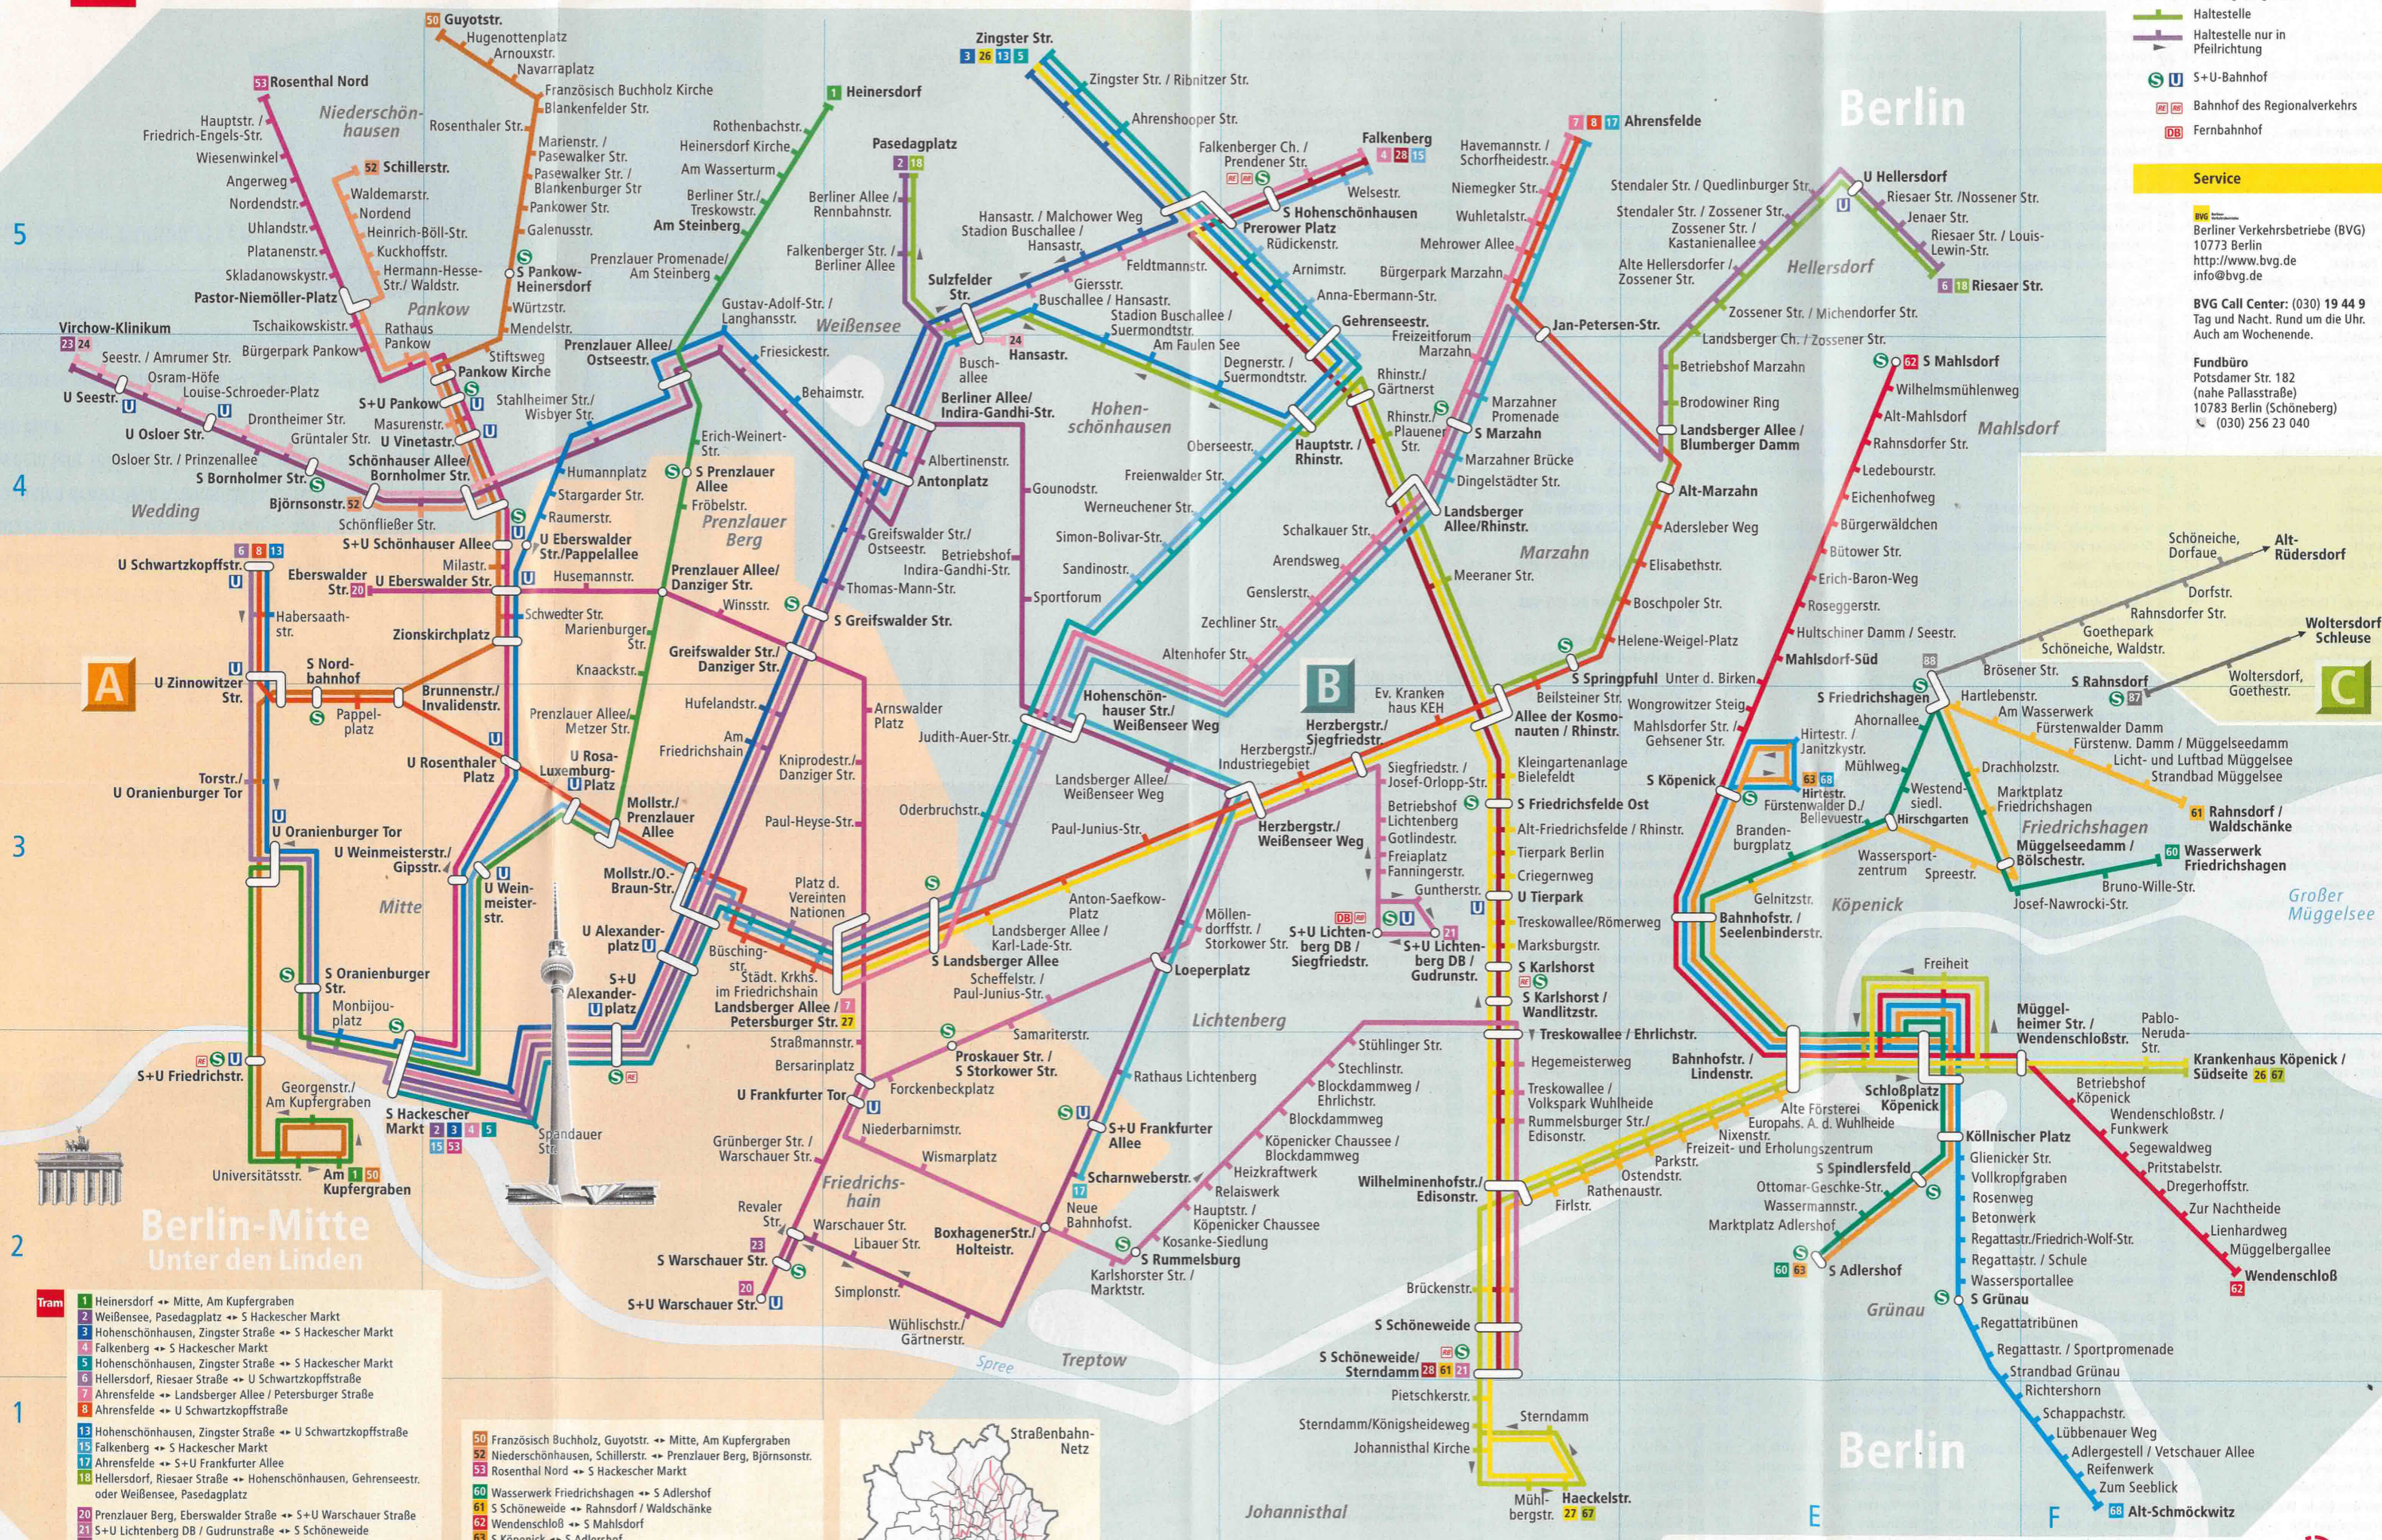

- —○— Straßenbahn-Linie mit Umsteigemöglichkeit
- Haltestelle
- Haltestelle nur in Pfeilrichtung
- S U S+U-Bahnhof
- DB Bahnhof des Regionalverkehrs
- DB Fernbahnhof

Service

Berliner Verkehrsbetriebe (BVG)
10773 Berlin
<http://www.bvg.de>
info@bvg.de

BVG Call Center: (030) 19 44 9
Tag und Nacht. Rund um die Uhr.
Auch am Wochenende.

Fundbüro
Potsdamer Str. 182
(nahe Pallasstraße)
10783 Berlin (Schöneberg)
(030) 256 23 040

Berlin-Mitte Unter den Linden

- 1 Heinersdorf ↔ Mitte, Am Kupfergraben
- 2 Weißensee, Pasedagplatz ↔ S Hackescher Markt
- 3 Hohenschönhausen, Zingster Straße ↔ S Hackescher Markt
- 4 Falkenberg ↔ S Hackescher Markt
- 5 Hohenschönhausen, Zingster Straße ↔ S Hackescher Markt
- 6 Hellersdorf, Riesaer Straße ↔ U Schwartzkopffstraße
- 7 Ahrensfelde ↔ Landsberger Allee / Petersburger Straße
- 8 Ahrensfelde ↔ U Schwartzkopffstraße
- 13 Hohenschönhausen, Zingster Straße ↔ U Schwartzkopffstraße
- 15 Falkenberg ↔ S Hackescher Markt
- 17 Ahrensfelde ↔ S+U Frankfurter Allee
- 18 Hellersdorf, Riesaer Straße ↔ Hohenschönhausen, Gehrenseestr. oder Weißensee, Pasedagplatz
- 20 Prenzlauer Berg, Eberswalder Straße ↔ S+U Warschauer Straße
- 21 S+U Lichtenberg DB / Gudrunstraße ↔ S Schöneweide
- 23 Wedding, Virchow-Klinikum ↔ S Warschauer Straße
- 24 Wedding, Virchow-Klinikum ↔ Weißensee, Hansastraße
- 26 Hohenschönhausen, Zingster Str. ↔ Krankenhaus Köpenick/Südseite
- 27 Landsberger Allee / Petersburger Str. oder S+U Lichtenberg DB ↔ Johannisthal, Haackelstraße
- 28 Falkenberg ↔ S Schöneweide

- 50 Französisch Buchholz, Guyotstr. ↔ Mitte, Am Kupfergraben
- 52 Niederschönhausen, Schillerstr. ↔ Prenzlauer Berg, Björnsonstr.
- 53 Rosenthal Nord ↔ S Hackescher Markt
- 60 Wasserwerk Friedrichshagen ↔ S Adlershof
- 61 S Schöneweide ↔ Rahnsdorf / Waldschänke
- 62 Wendenschloß ↔ S Mahlsdorf
- 63 S Köpenick ↔ S Adlershof
- 67 Johannisthal, Haackelstraße ↔ Krankenhaus Köpenick / Südseite
- 68 S Köpenick ↔ Alt-Schmöckwitz
- 87 S Rahnsdorf ↔ Woltersdorf Schleuse
- 88 S Friedrichshagen ↔ Alt-Rüdersdorf

BVG Call Center: (030) 19 44 9
Tag und Nacht. Rund um die Uhr.
Auch am Wochenende.