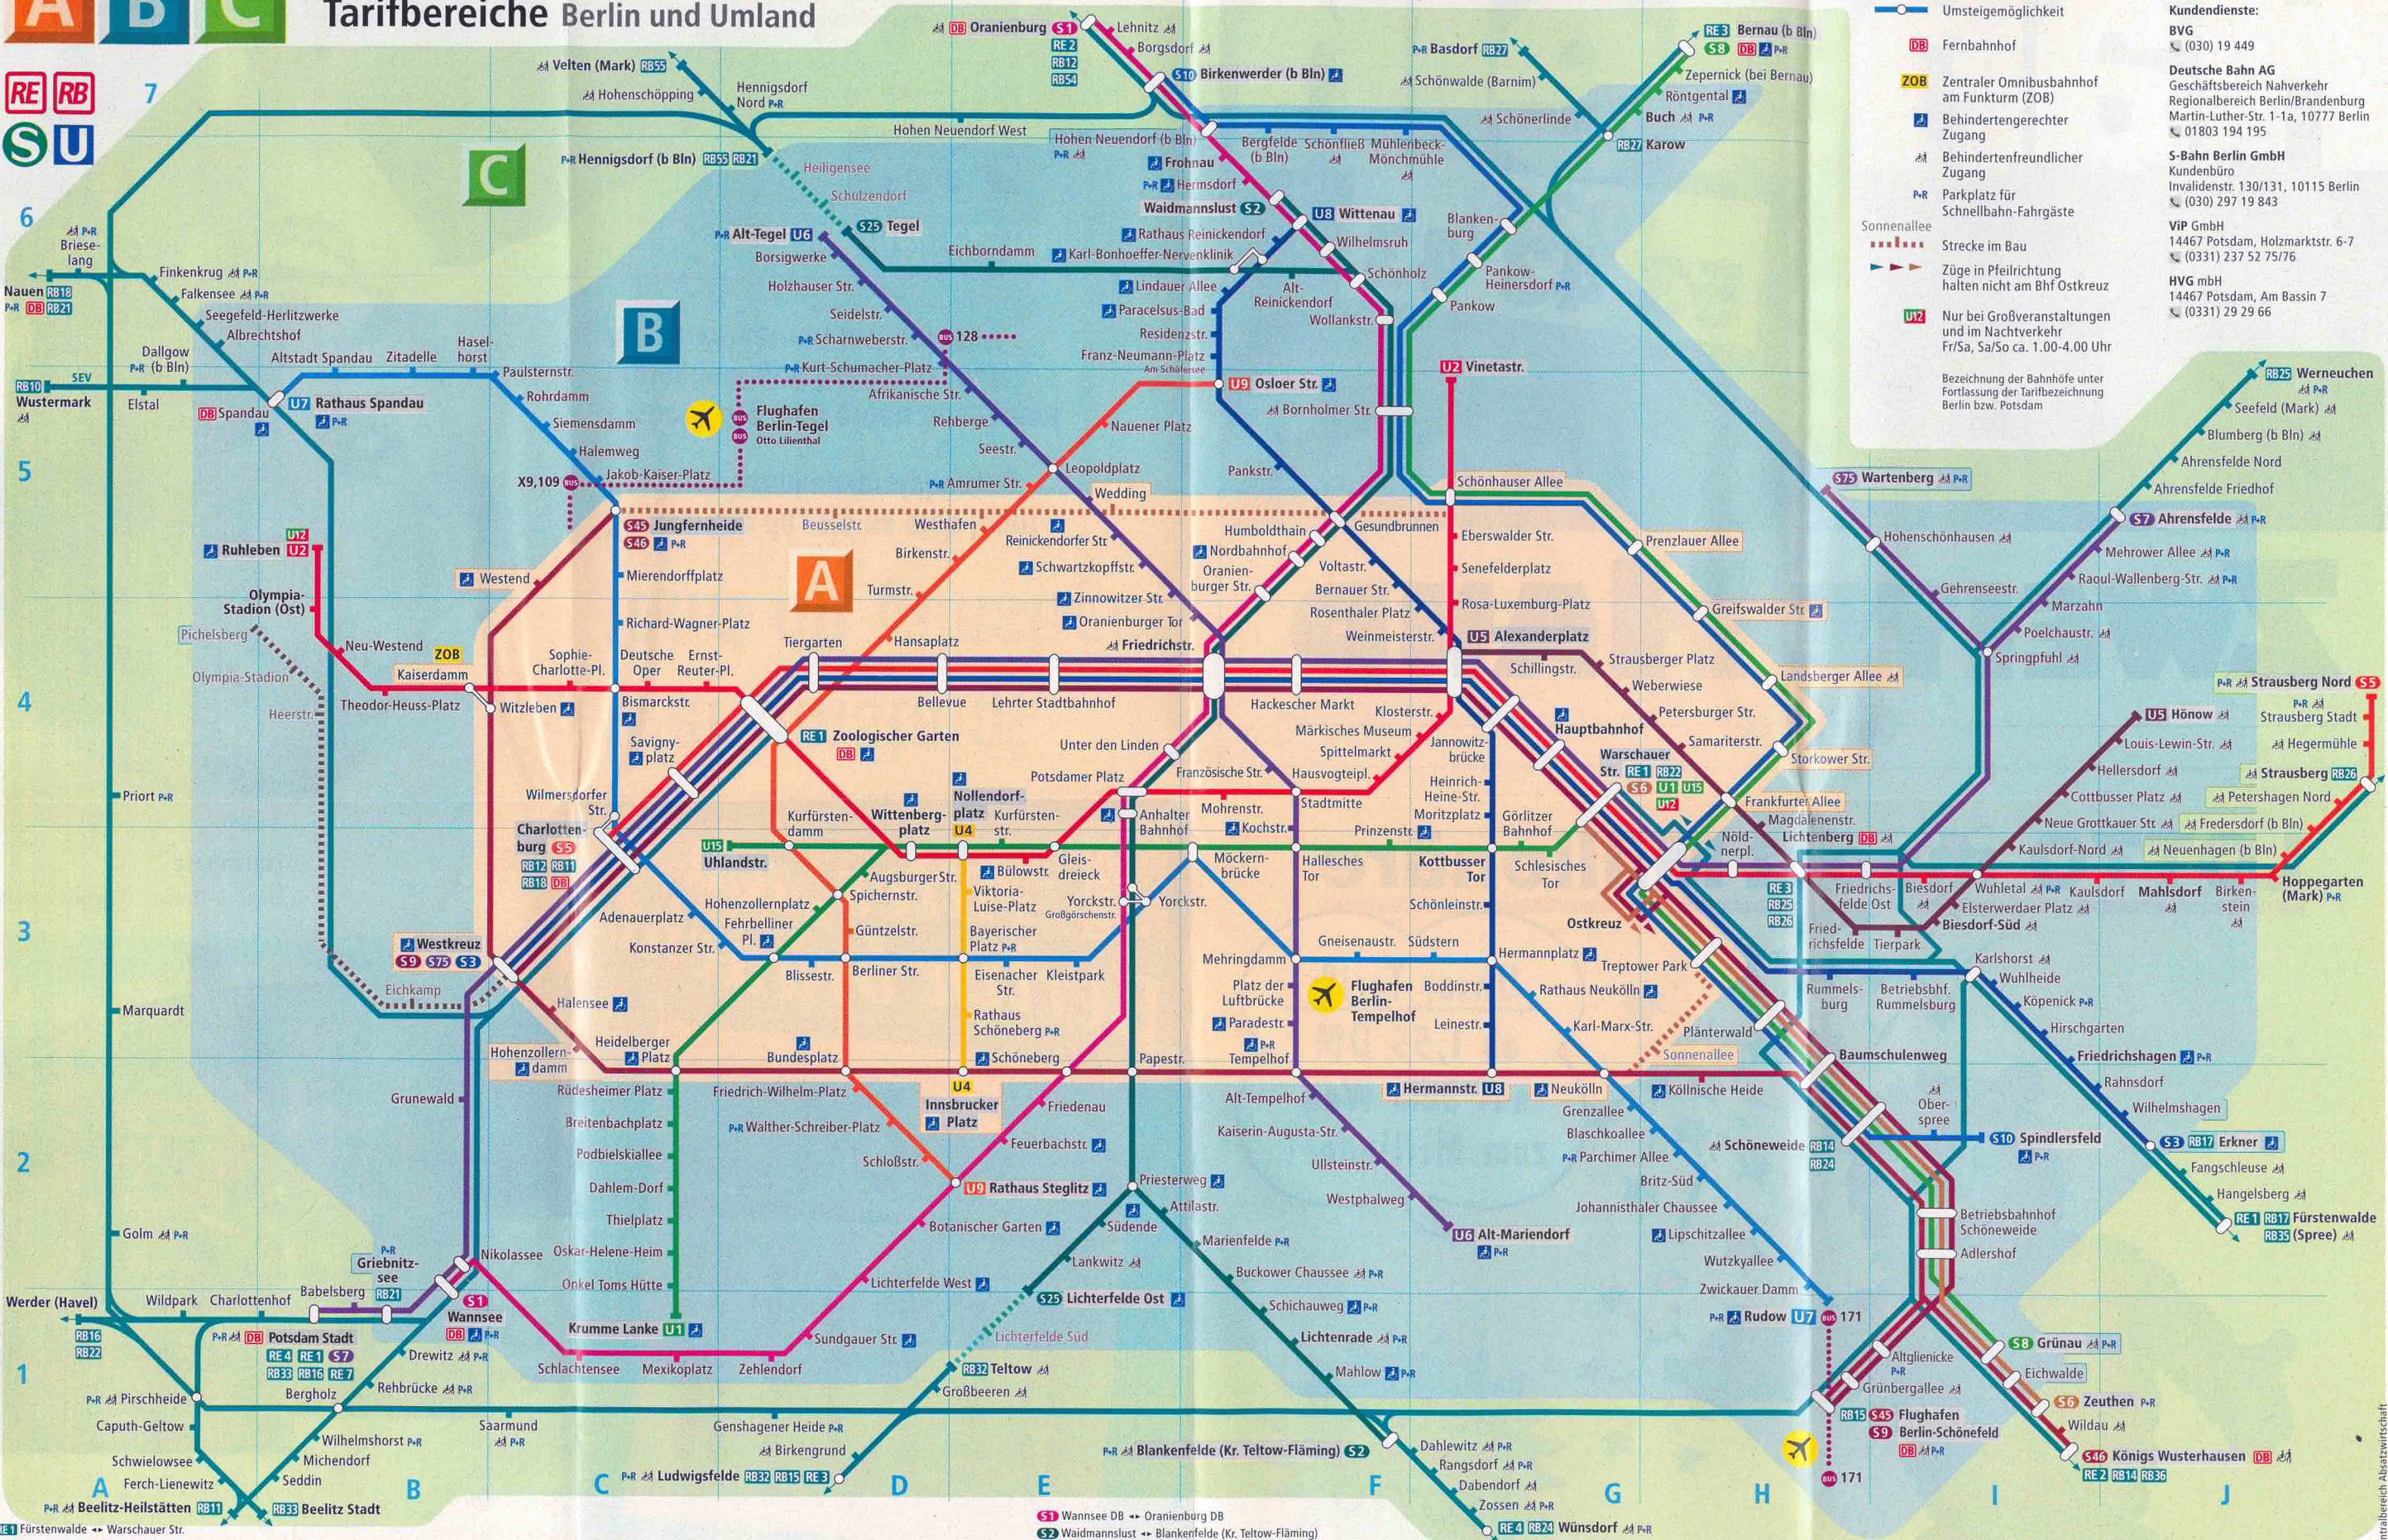

A B C

Tarfbereiche Berlin und Umland

Legende: Information:

- Umsteigemöglichkeit
 - Fernbahnhof
 - ZOB Zentraler Omnibusbahnhof am Funkturm (ZOB)
 - Behindertengerechter Zugang
 - Behindertenfreundlicher Zugang
 - Parkplatz für Schnellbahn-Fahrgäste
 - Strecke im Bau
 - Züge in Pfeilrichtung halten nicht am Bf Ostkreuz
 - Nur bei Großveranstaltungen und im Nachtverkehr Fr/Sa, Sa/So ca. 1.00-4.00 Uhr
 - Bezeichnung der Bahnhöfe unter Fortlassung der Tarifbezeichnung Berlin bzw. Potsdam
- Kundendienste:**
 BVG (030) 19 449
 Deutsche Bahn AG
 Geschäftsbereich Nahverkehr
 Regionalbereich Berlin/Brandenburg
 Martin-Luther-Str. 1-1a, 10777 Berlin
 (01803) 194 195
 S-Bahn Berlin GmbH
 Kundenbüro
 Invalidenstr. 130/131, 10115 Berlin
 (030) 297 19 843
 VIP GmbH
 14467 Potsdam, Holzmarktstr. 6-7
 (0331) 237 52 75/76
 HVG mbH
 14467 Potsdam, Am Bassin 7
 (0331) 29 29 66