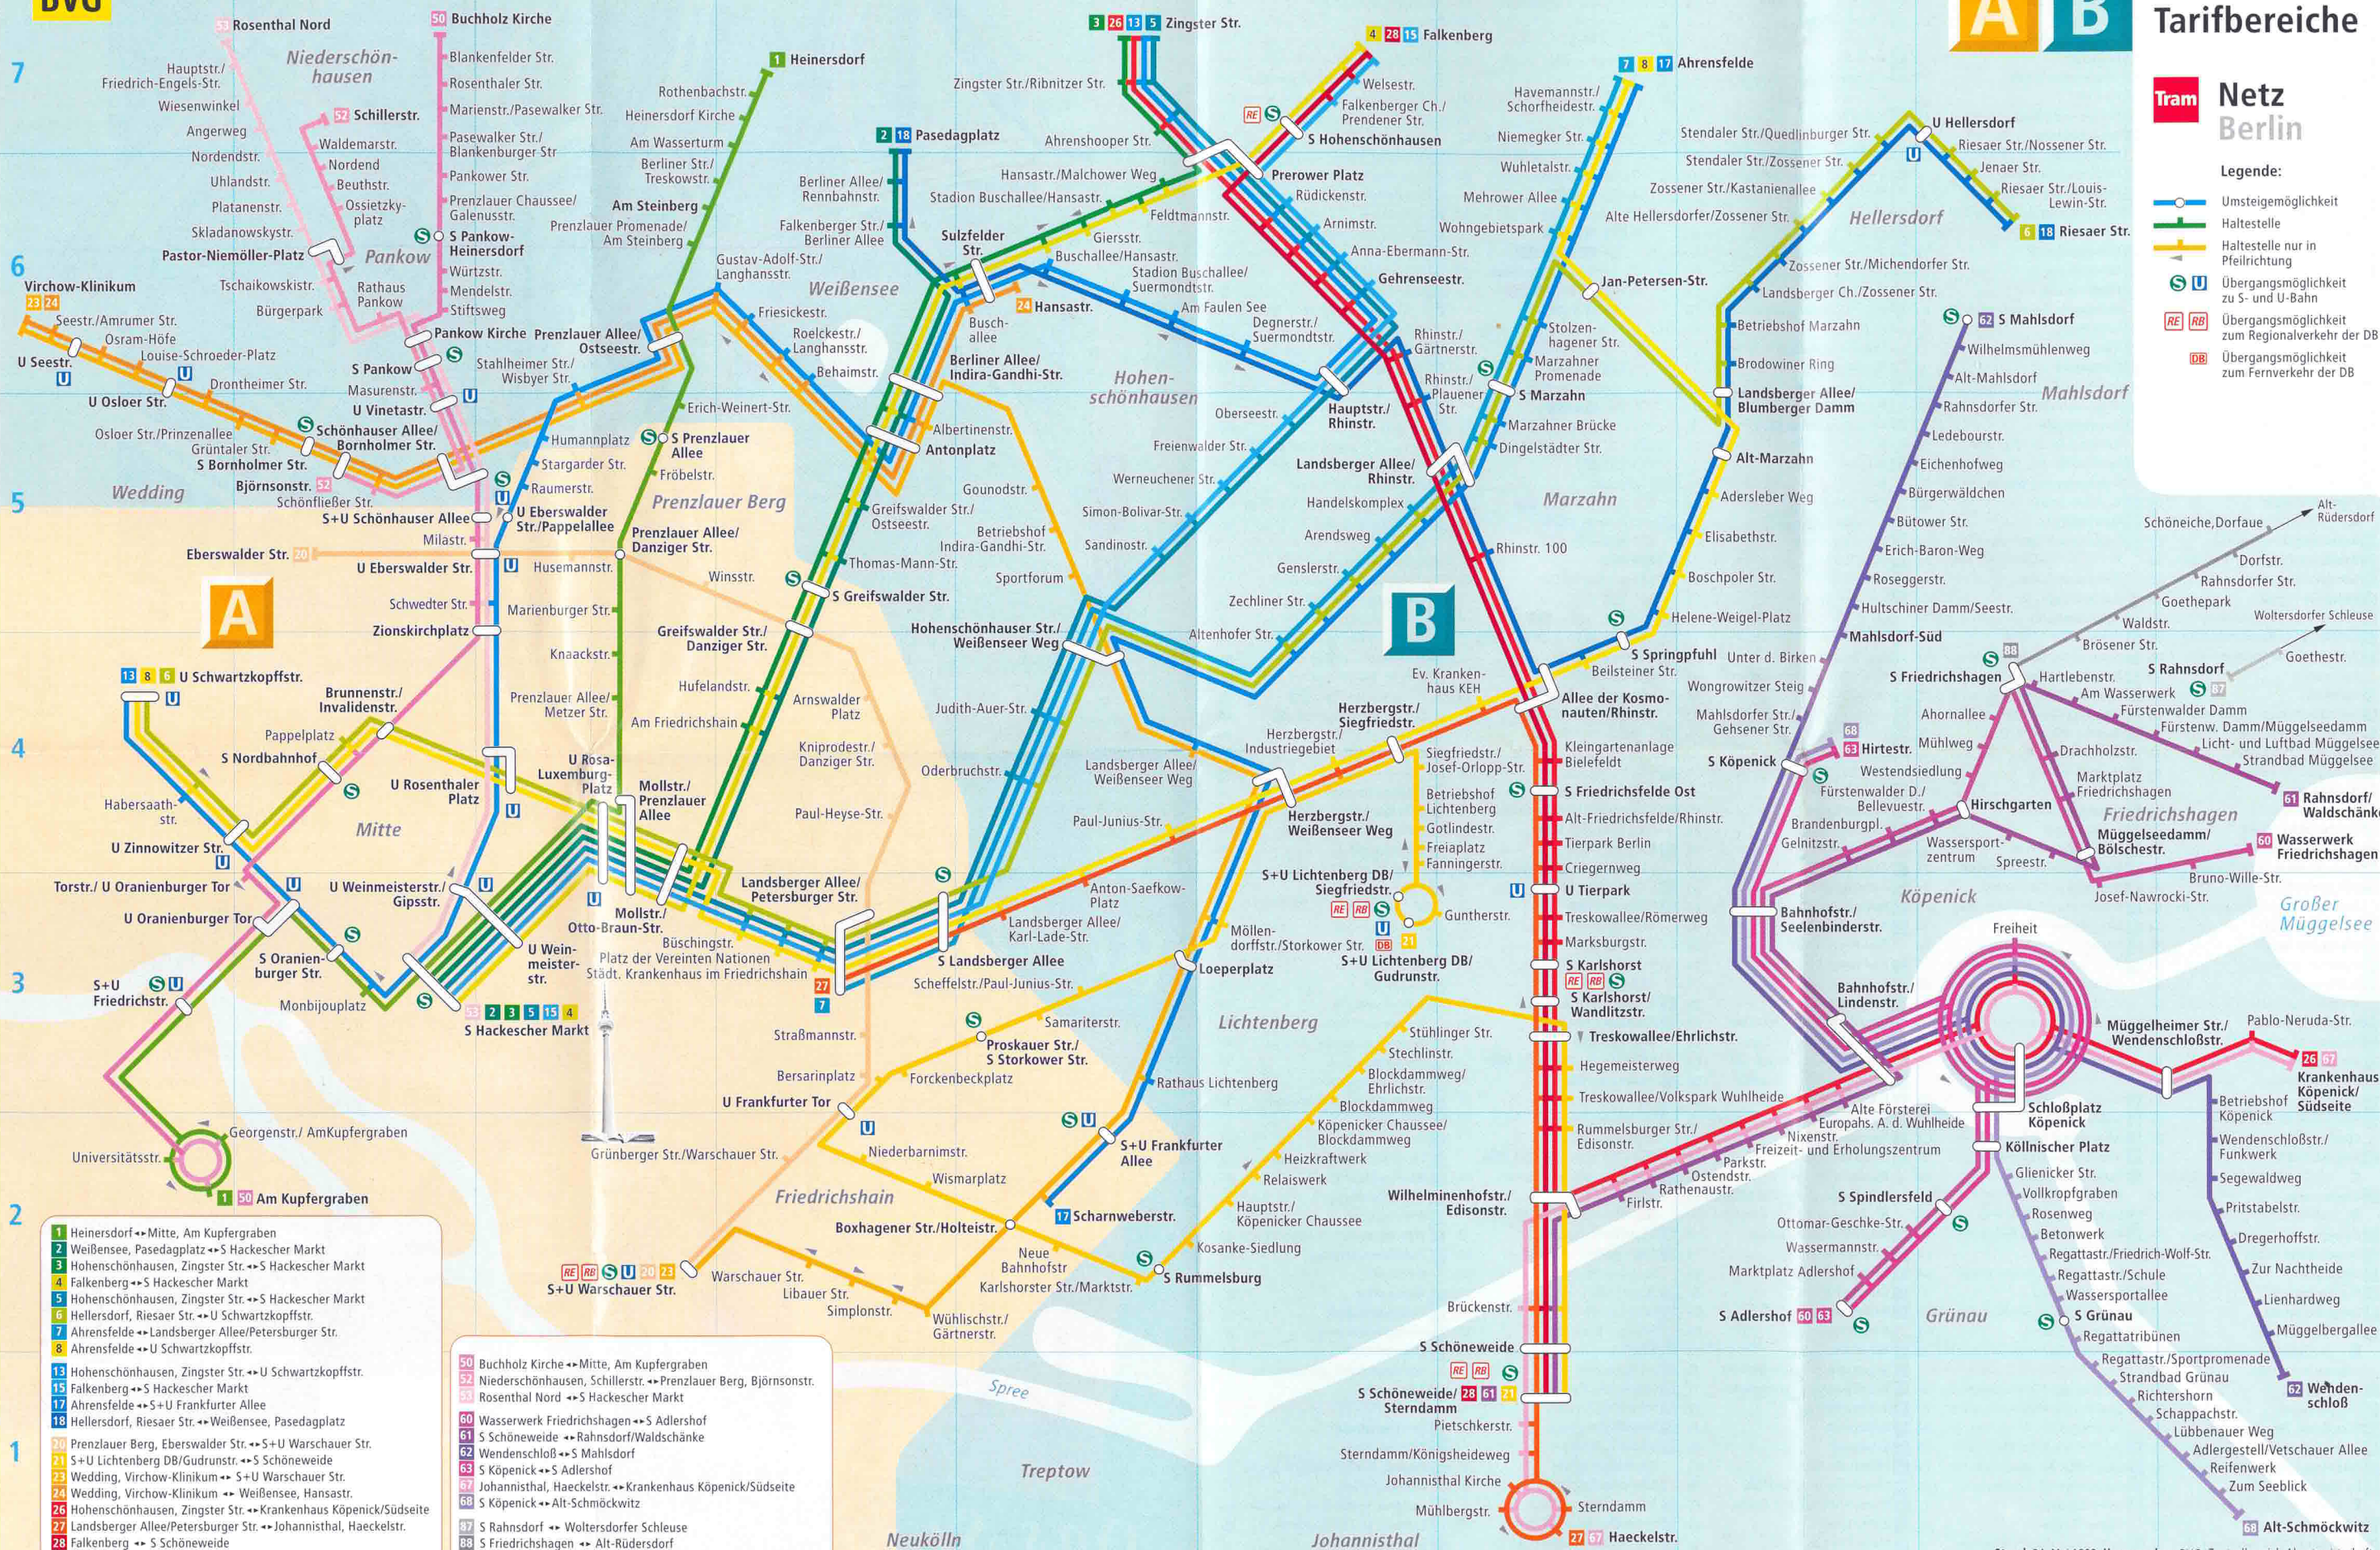

Tram Netz Berlin

Legende:

- Umsteigemöglichkeit
- Haltestelle
- Haltestelle nur in Pfeilrichtung
- Übergangsmöglichkeit zu S- und U-Bahn
- Übergangsmöglichkeit zum Regionalverkehr der DB
- Übergangsmöglichkeit zum Fernverkehr der DB

- 1 Heinersdorf ↔ Mitte, Am Kupfergraben
- 2 Weißensee, Pasedagplatz ↔ S Hackescher Markt
- 3 Hohenschönhausen, Zingster Str. ↔ S Hackescher Markt
- 4 Falkenberg ↔ S Hackescher Markt
- 5 Hohenschönhausen, Zingster Str. ↔ S Hackescher Markt
- 6 Hellersdorf, Riesaer Str. ↔ U Schwartzkopffstr.
- 7 Ahrensfelde ↔ Landsberger Allee/Petersburger Str.
- 8 Ahrensfelde ↔ U Schwartzkopffstr.
- 13 Hohenschönhausen, Zingster Str. ↔ U Schwartzkopffstr.
- 15 Falkenberg ↔ S Hackescher Markt
- 17 Ahrensfelde ↔ S+U Frankfurter Allee
- 18 Hellersdorf, Riesaer Str. ↔ Weißensee, Pasedagplatz
- 20 Prenzlauer Berg, Eberswalder Str. ↔ S+U Warschauer Str.
- 21 S+U Lichtenberg DB/Gudrunstr. ↔ S Schöneweide
- 23 Wedding, Virchow-Klinikum ↔ S+U Warschauer Str.
- 24 Wedding, Virchow-Klinikum ↔ Weißensee, Hansastr.
- 26 Hohenschönhausen, Zingster Str. ↔ Krankenhaus Köpenick/Südseite
- 27 Landsberger Allee/Petersburger Str. ↔ Johannisthal, Haackelstr.
- 28 Falkenberg ↔ S Schöneweide
- 50 Buchholz Kirche ↔ Mitte, Am Kupfergraben
- 52 Niederschönhausen, Schillerstr. ↔ Prenzlauer Berg, Björnsonstr.
- 53 Rosenthal Nord ↔ S Hackescher Markt
- 60 Wasserwerk Friedrichshagen ↔ S Adlershof
- 61 S Schöneweide ↔ Rahnsdorf/Waldschänke
- 62 Wendenschloß ↔ S Mahlsdorf
- 63 S Köpenick ↔ S Adlershof
- 67 Johannisthal, Haackelstr. ↔ Krankenhaus Köpenick/Südseite
- 68 S Köpenick ↔ Alt-Schmöckwitz
- 69 S Rahnsdorf ↔ Woltersdorfer Schleuse
- 88 S Friedrichshagen ↔ Alt-Rüdersdorf