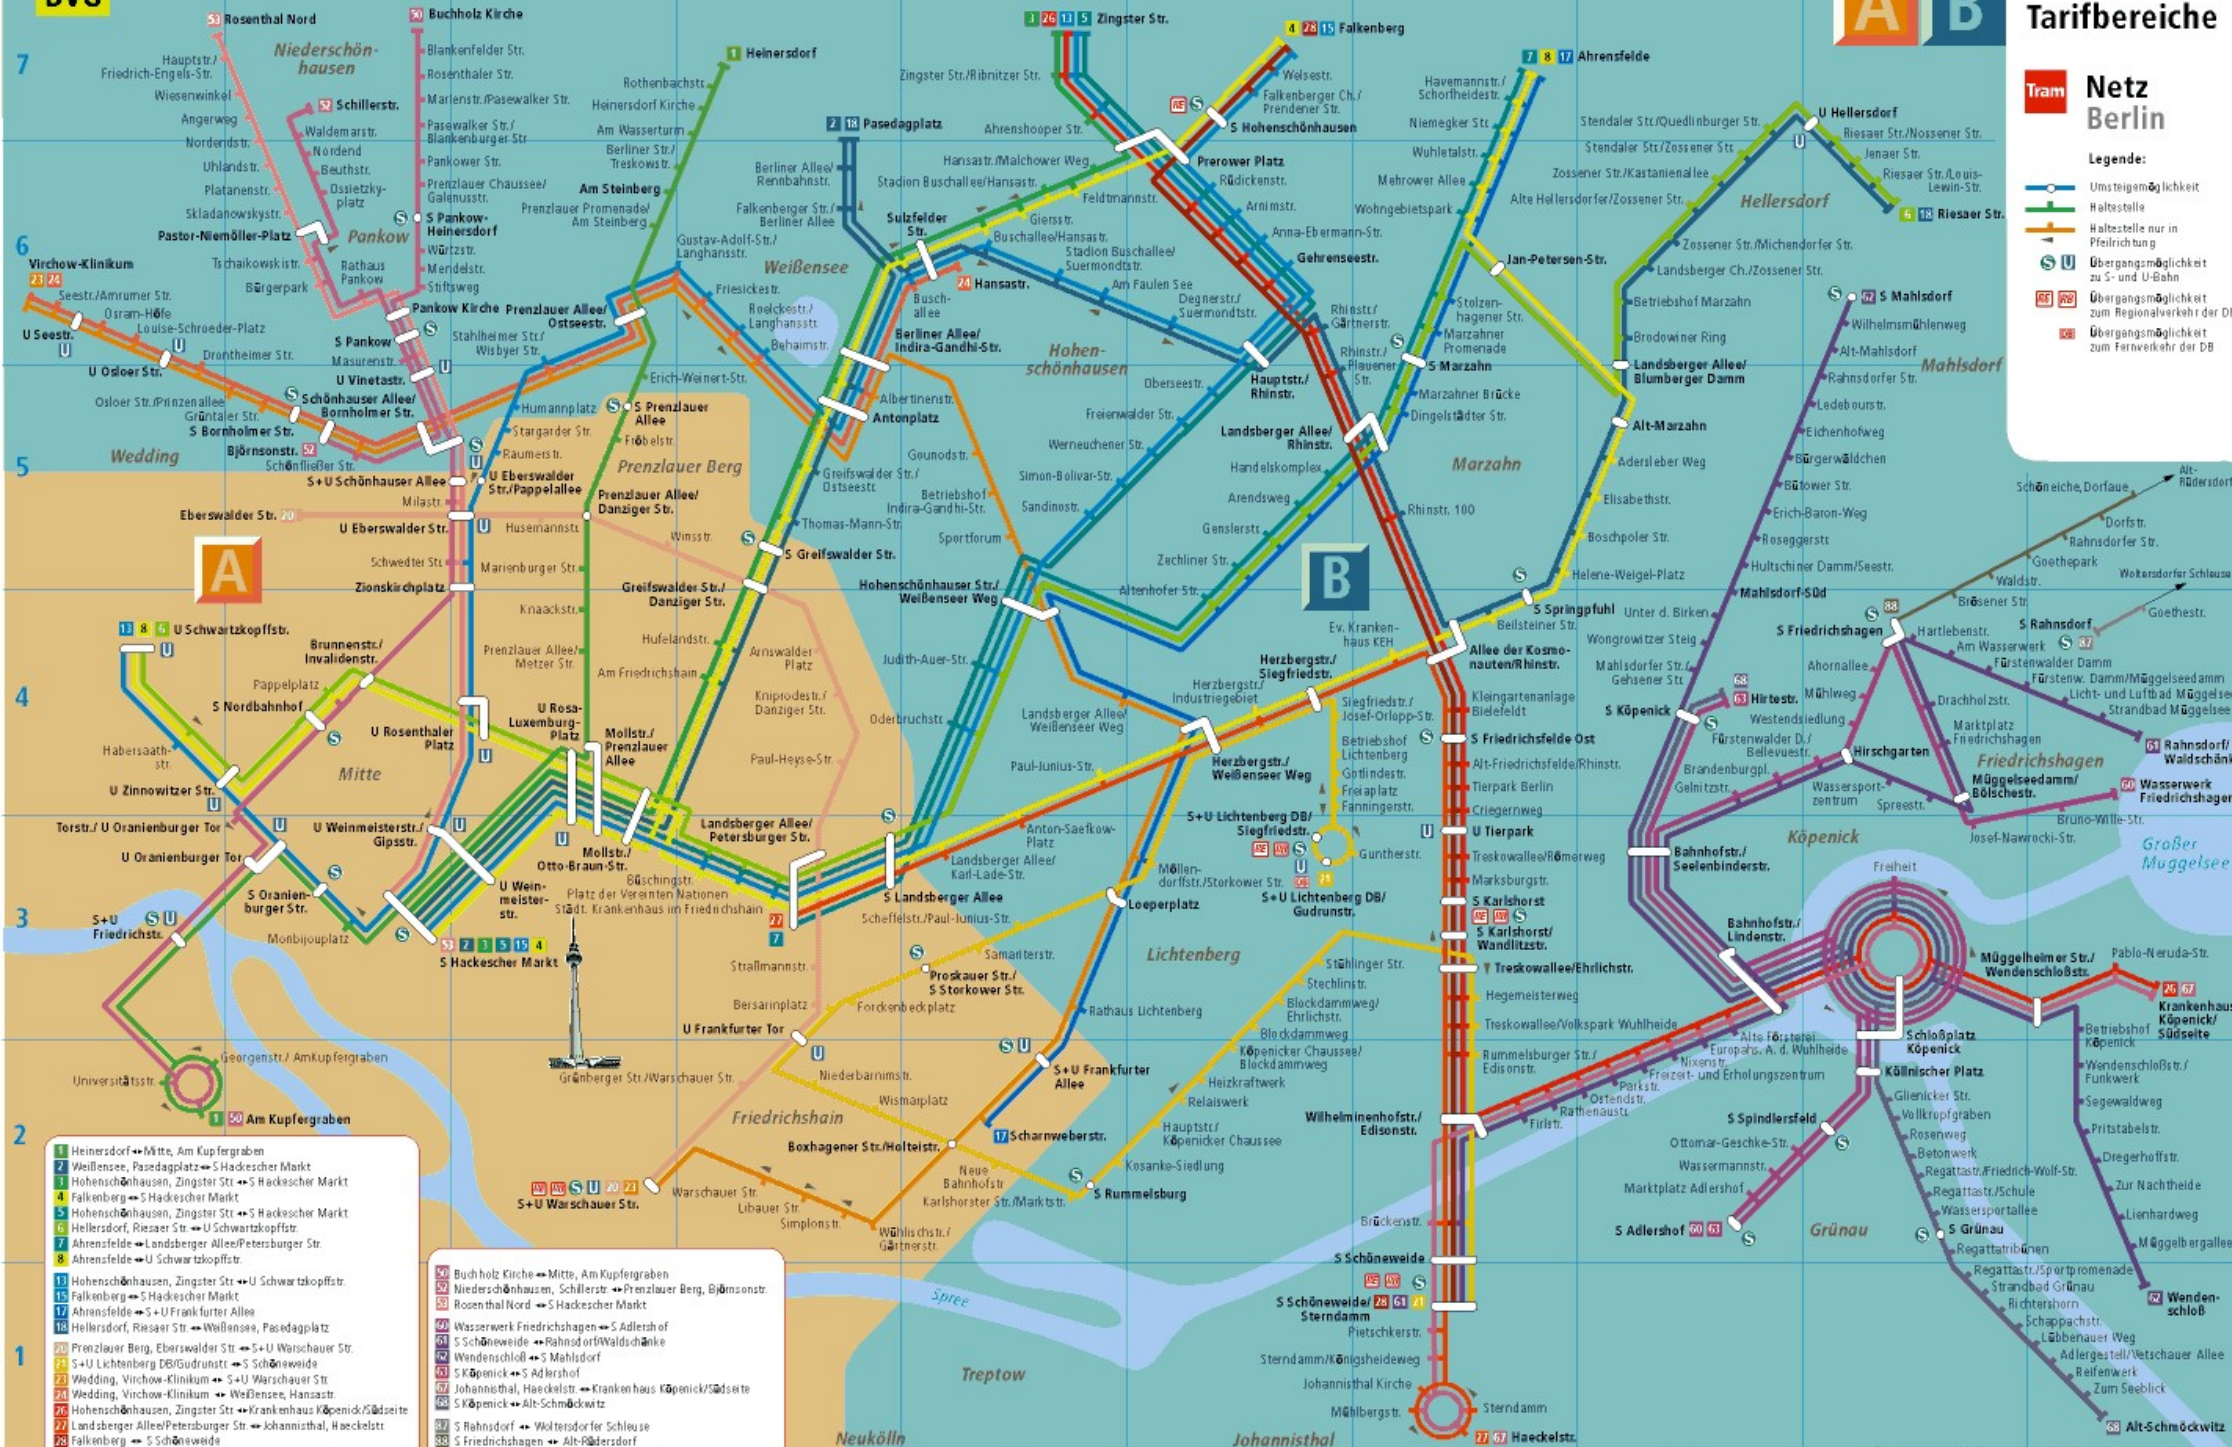

Legende:

- Umsteigemöglichkeit
- Haltestelle
- Haltestelle nur in Pfeilrichtung
- Übergangsmöglichkeit zu S- und U-Bahn
- Übergangsmöglichkeit zum Regionalverkehr der DB
- Übergangsmöglichkeit zum Fernverkehr der DB