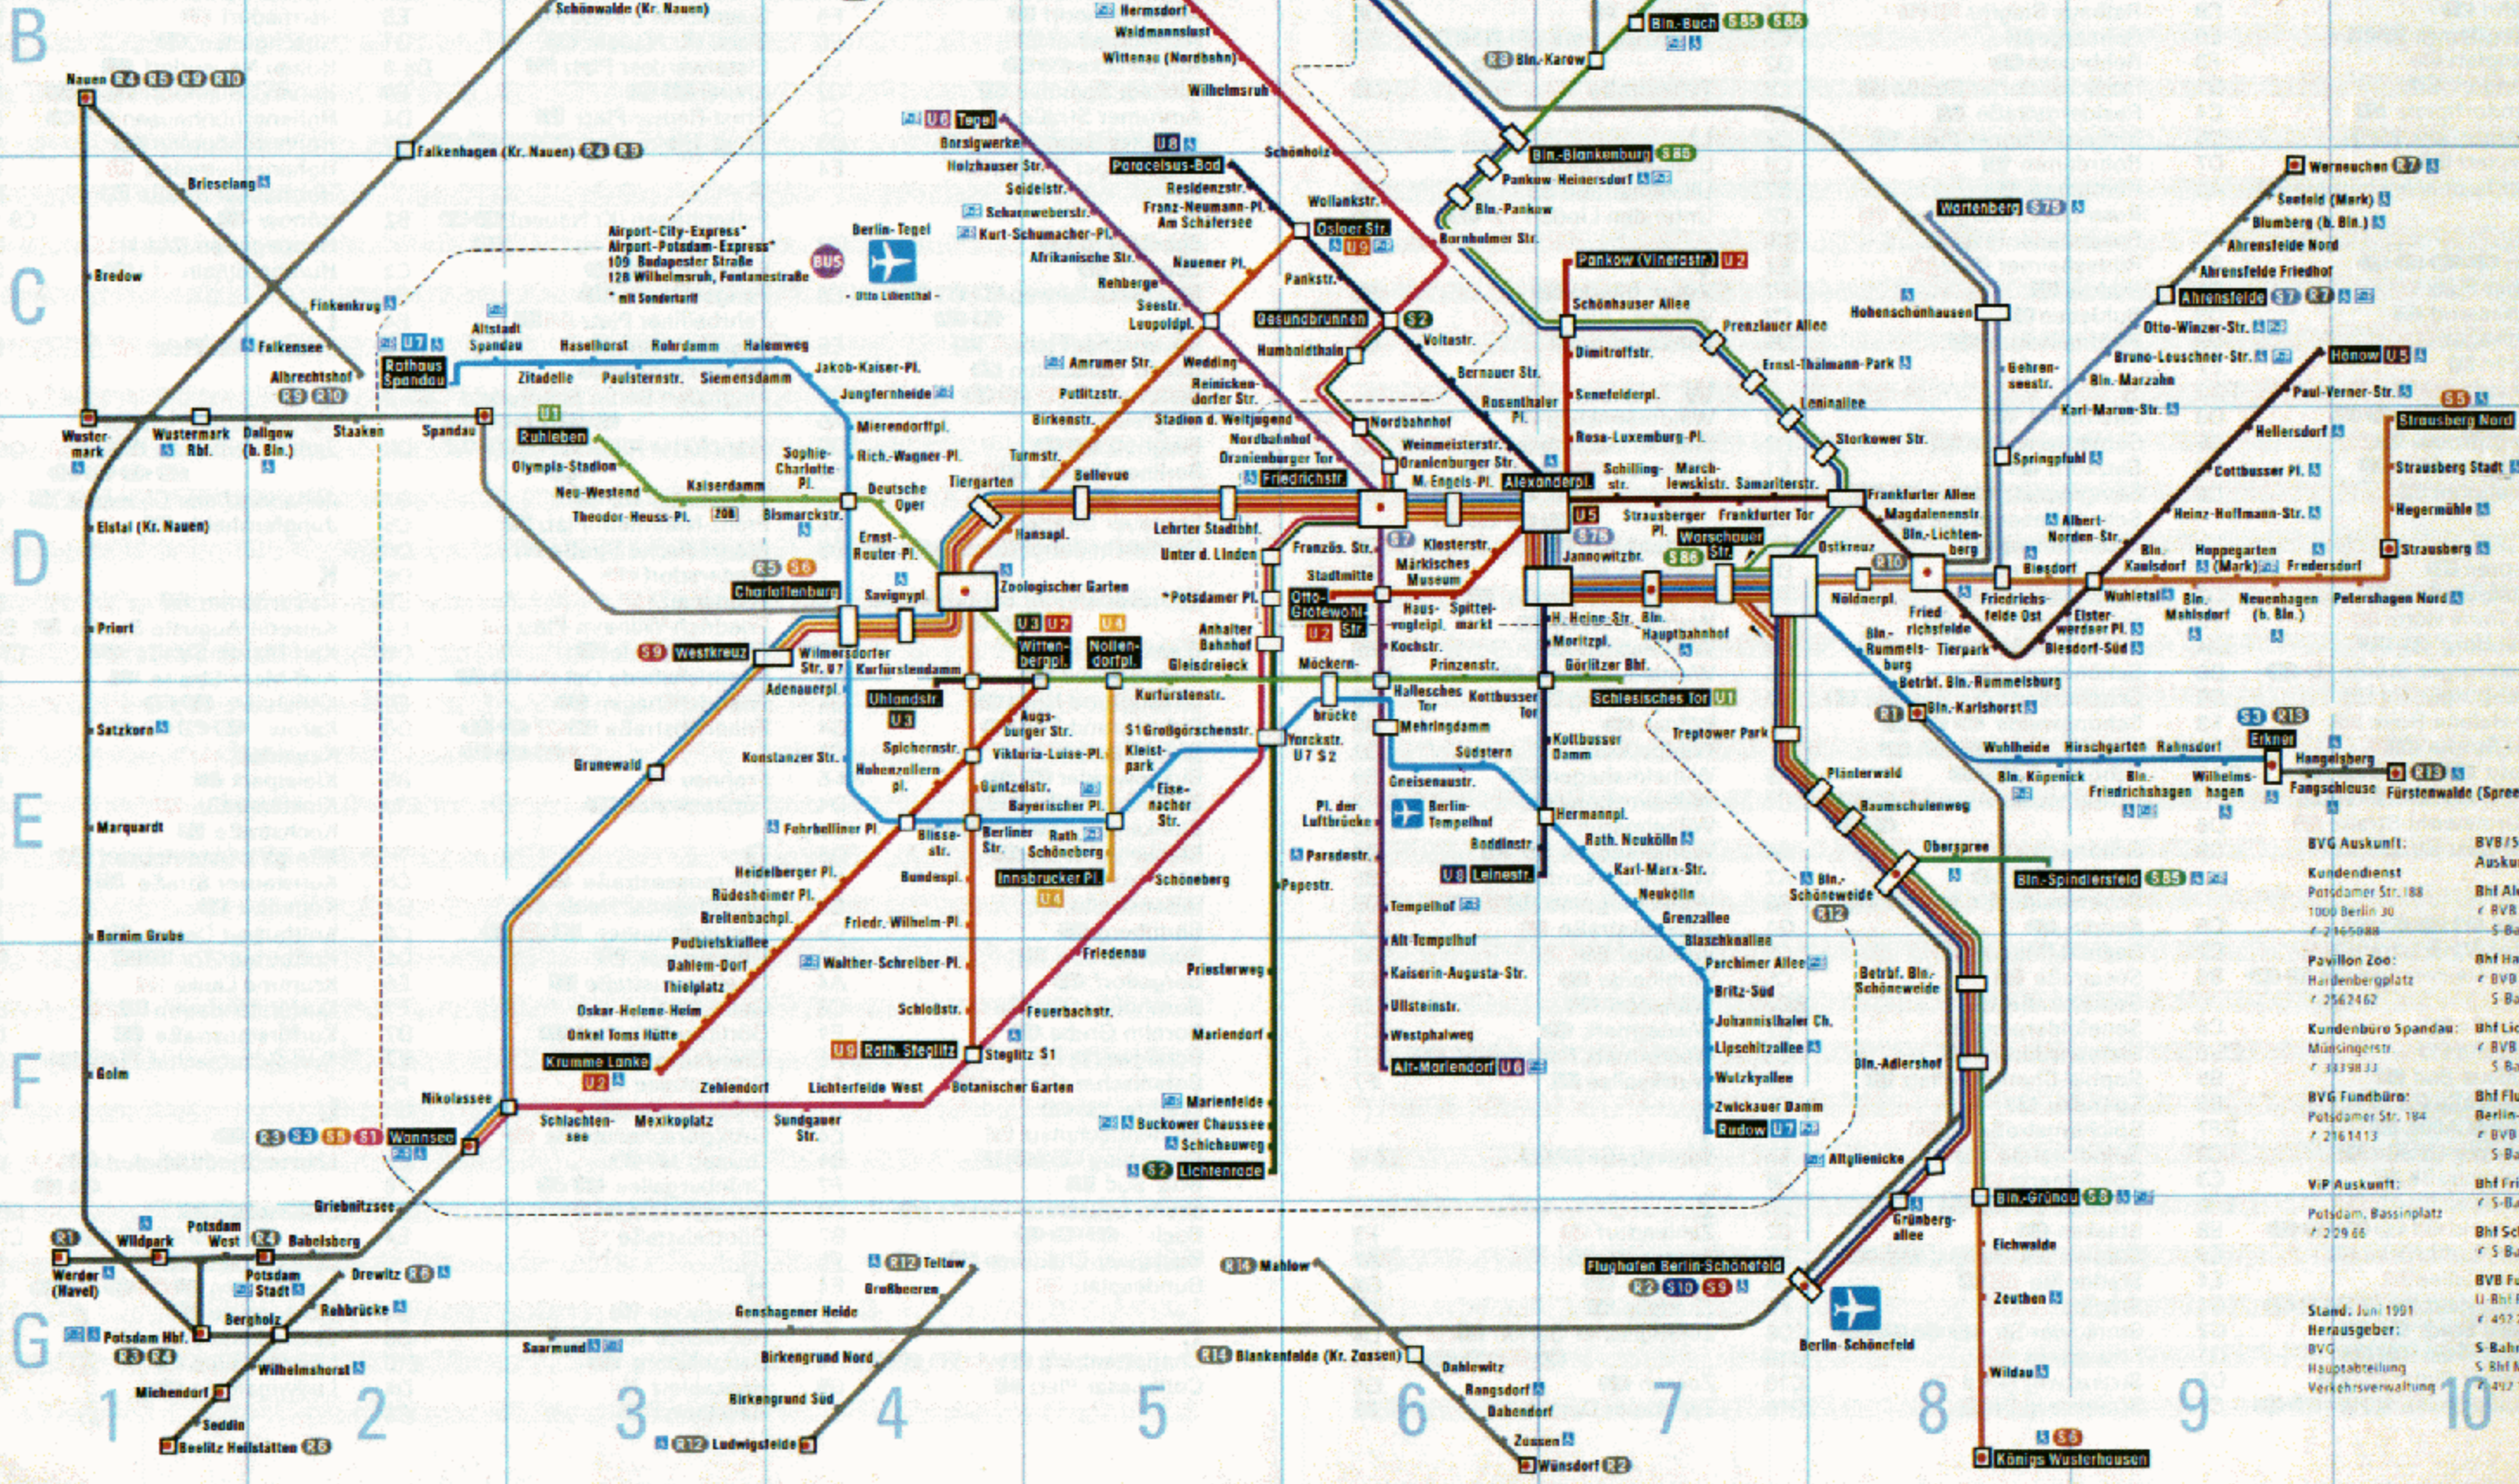

# Region Berlin Schnellbahnnetz

- Bahnhof
- Regionalbahn mit Bahnhof im S-Bahn-Tarif
- Umsteigemöglichkeit, Fern
- Parkplatz für Fahrgäste
- Behindertenfreundlicher Zu
- Zentraler Omnibus-Bahnhof am Funkturm
- Verkehrsbereich der BVG
- zur Zeit außer Betrieb

**BVG Auskunft:**  
 Kundendienst  
 Potsdamer Str. 188  
 1000 Berlin 30  
 ☎ 2465048  
 S-Bahn 491

**Pavillon Zoo:**  
 Hardenbergplatz  
 ☎ 2562462  
 S-Bahn 492

**Kundenbüro Spandau:**  
 Mühlengraben  
 ☎ 3039833  
 S-Bahn 493

**BVG Fundbüro:**  
 Potsdamer Str. 194  
 ☎ 2161413  
 S-Bahn 494

**VIP Auskunft:**  
 Potsdam, Bassinplatz  
 ☎ 229 66

**S-Bahn 495:**  
 Bf Friedrichshagen  
 S-Bahn 495

**S-Bahn 496:**  
 Bf Schönefeld  
 S-Bahn 496

**BVG Fundbüro:**  
 U-Bf Friedrichshagen  
 ☎ 457 23 40  
 S-Bahn (DR)  
 S-Bf Marx-Engels-Platz  
 ☎ 412 16 71