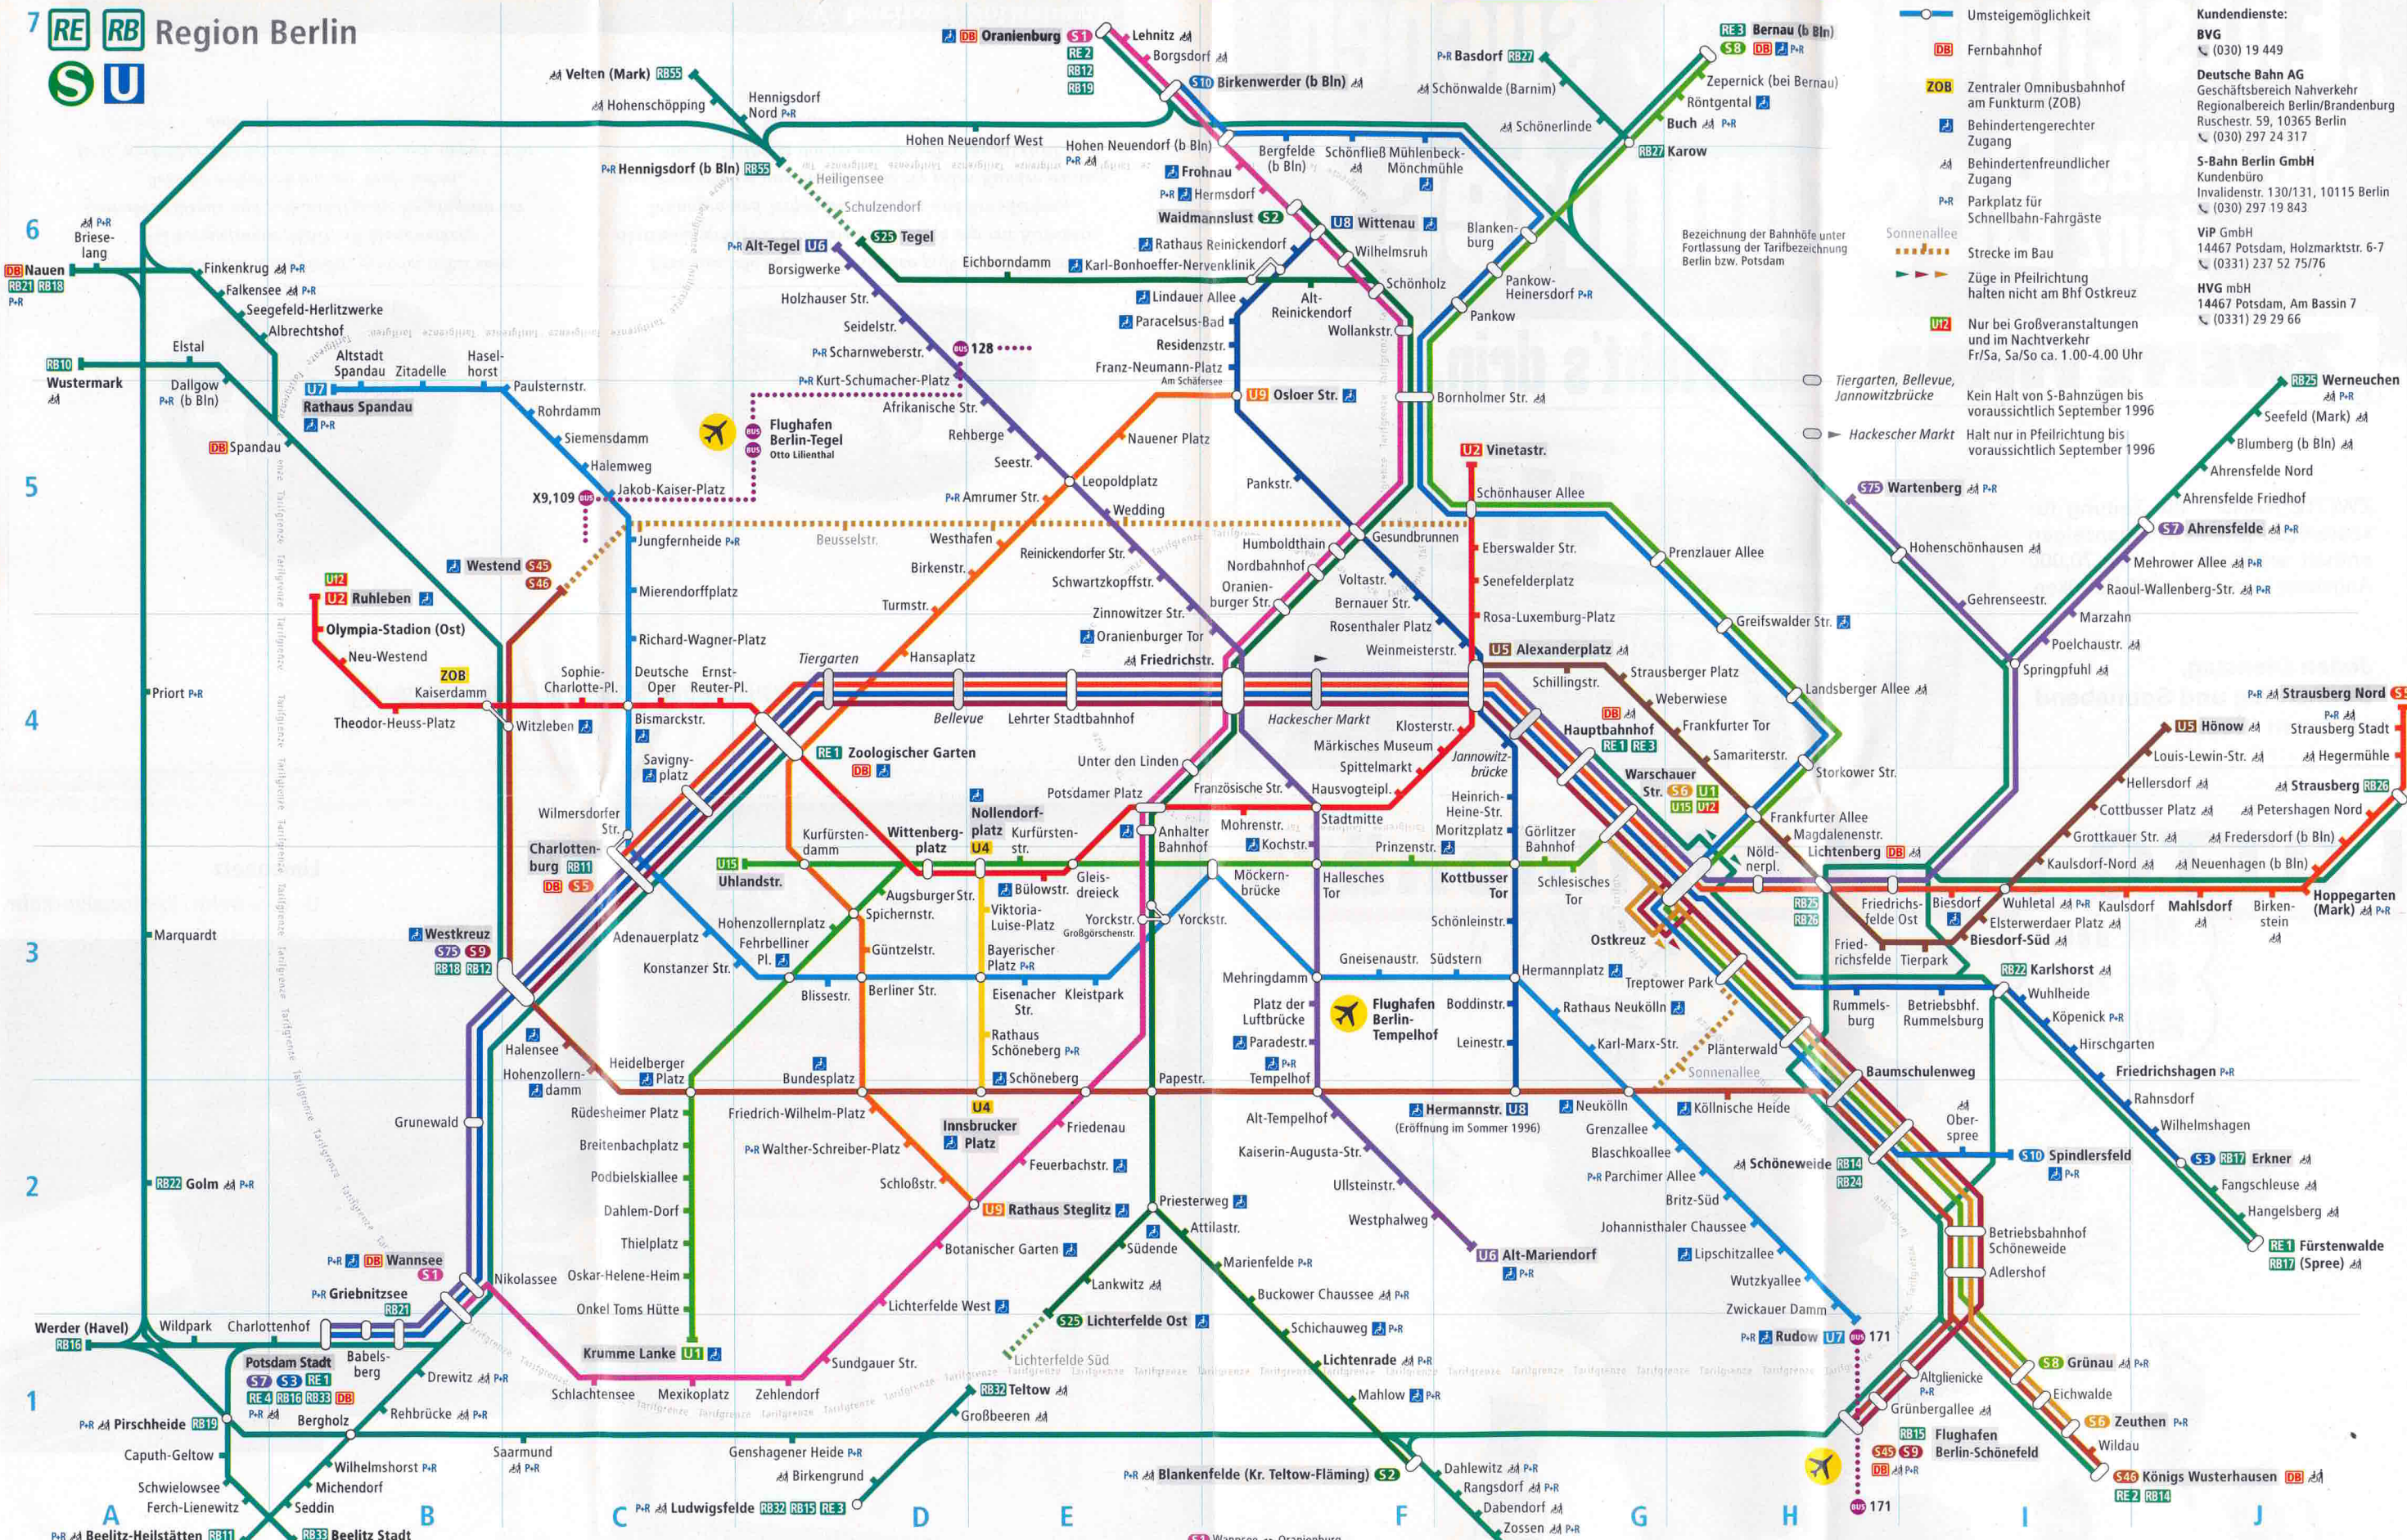

7 RE RB Region Berlin

Legende:

Information:

- Umsteigemöglichkeit
- DB Fernbahnhof
- ZOB Zentraler Omnibusbahnhof am Funkturm (ZOB)
- Behindertengerechter Zugang
- Behindertengerechter Zugang
- PAR Parkplatz für Schnellbahn-Fahrgäste
- Sonnenallee
- Strecke im Bau
- Züge in Pfeilrichtung halten nicht am Bf Ostkreuz
- UT2 Nur bei Großveranstaltungen und im Nachtverkehr Fr/Sa, Sa/So ca. 1.00-4.00 Uhr
- Tiergarten, Bellevue, Jannowitzbrücke
- Hackescher Markt
- Kein Halt von S-Bahnzügen bis voraussichtlich September 1996
- Halt nur in Pfeilrichtung bis voraussichtlich September 1996

Kundendienst:
BVG (030) 19 449
Deutsche Bahn AG
Geschäftsbereich Nahverkehr
Regionalbereich Berlin/Brandenburg
Ruschestr. 59, 10365 Berlin
(030) 297 24 317
S-Bahn Berlin GmbH
Kundenbüro
Invalidenstr. 130/131, 10115 Berlin
(030) 297 19 843
VIP GmbH
14467 Potsdam, Holzmarktstr. 6-7
(0331) 237 52 75/76
HVG mbH
14467 Potsdam, Am Bassin 7
(0331) 29 29 66