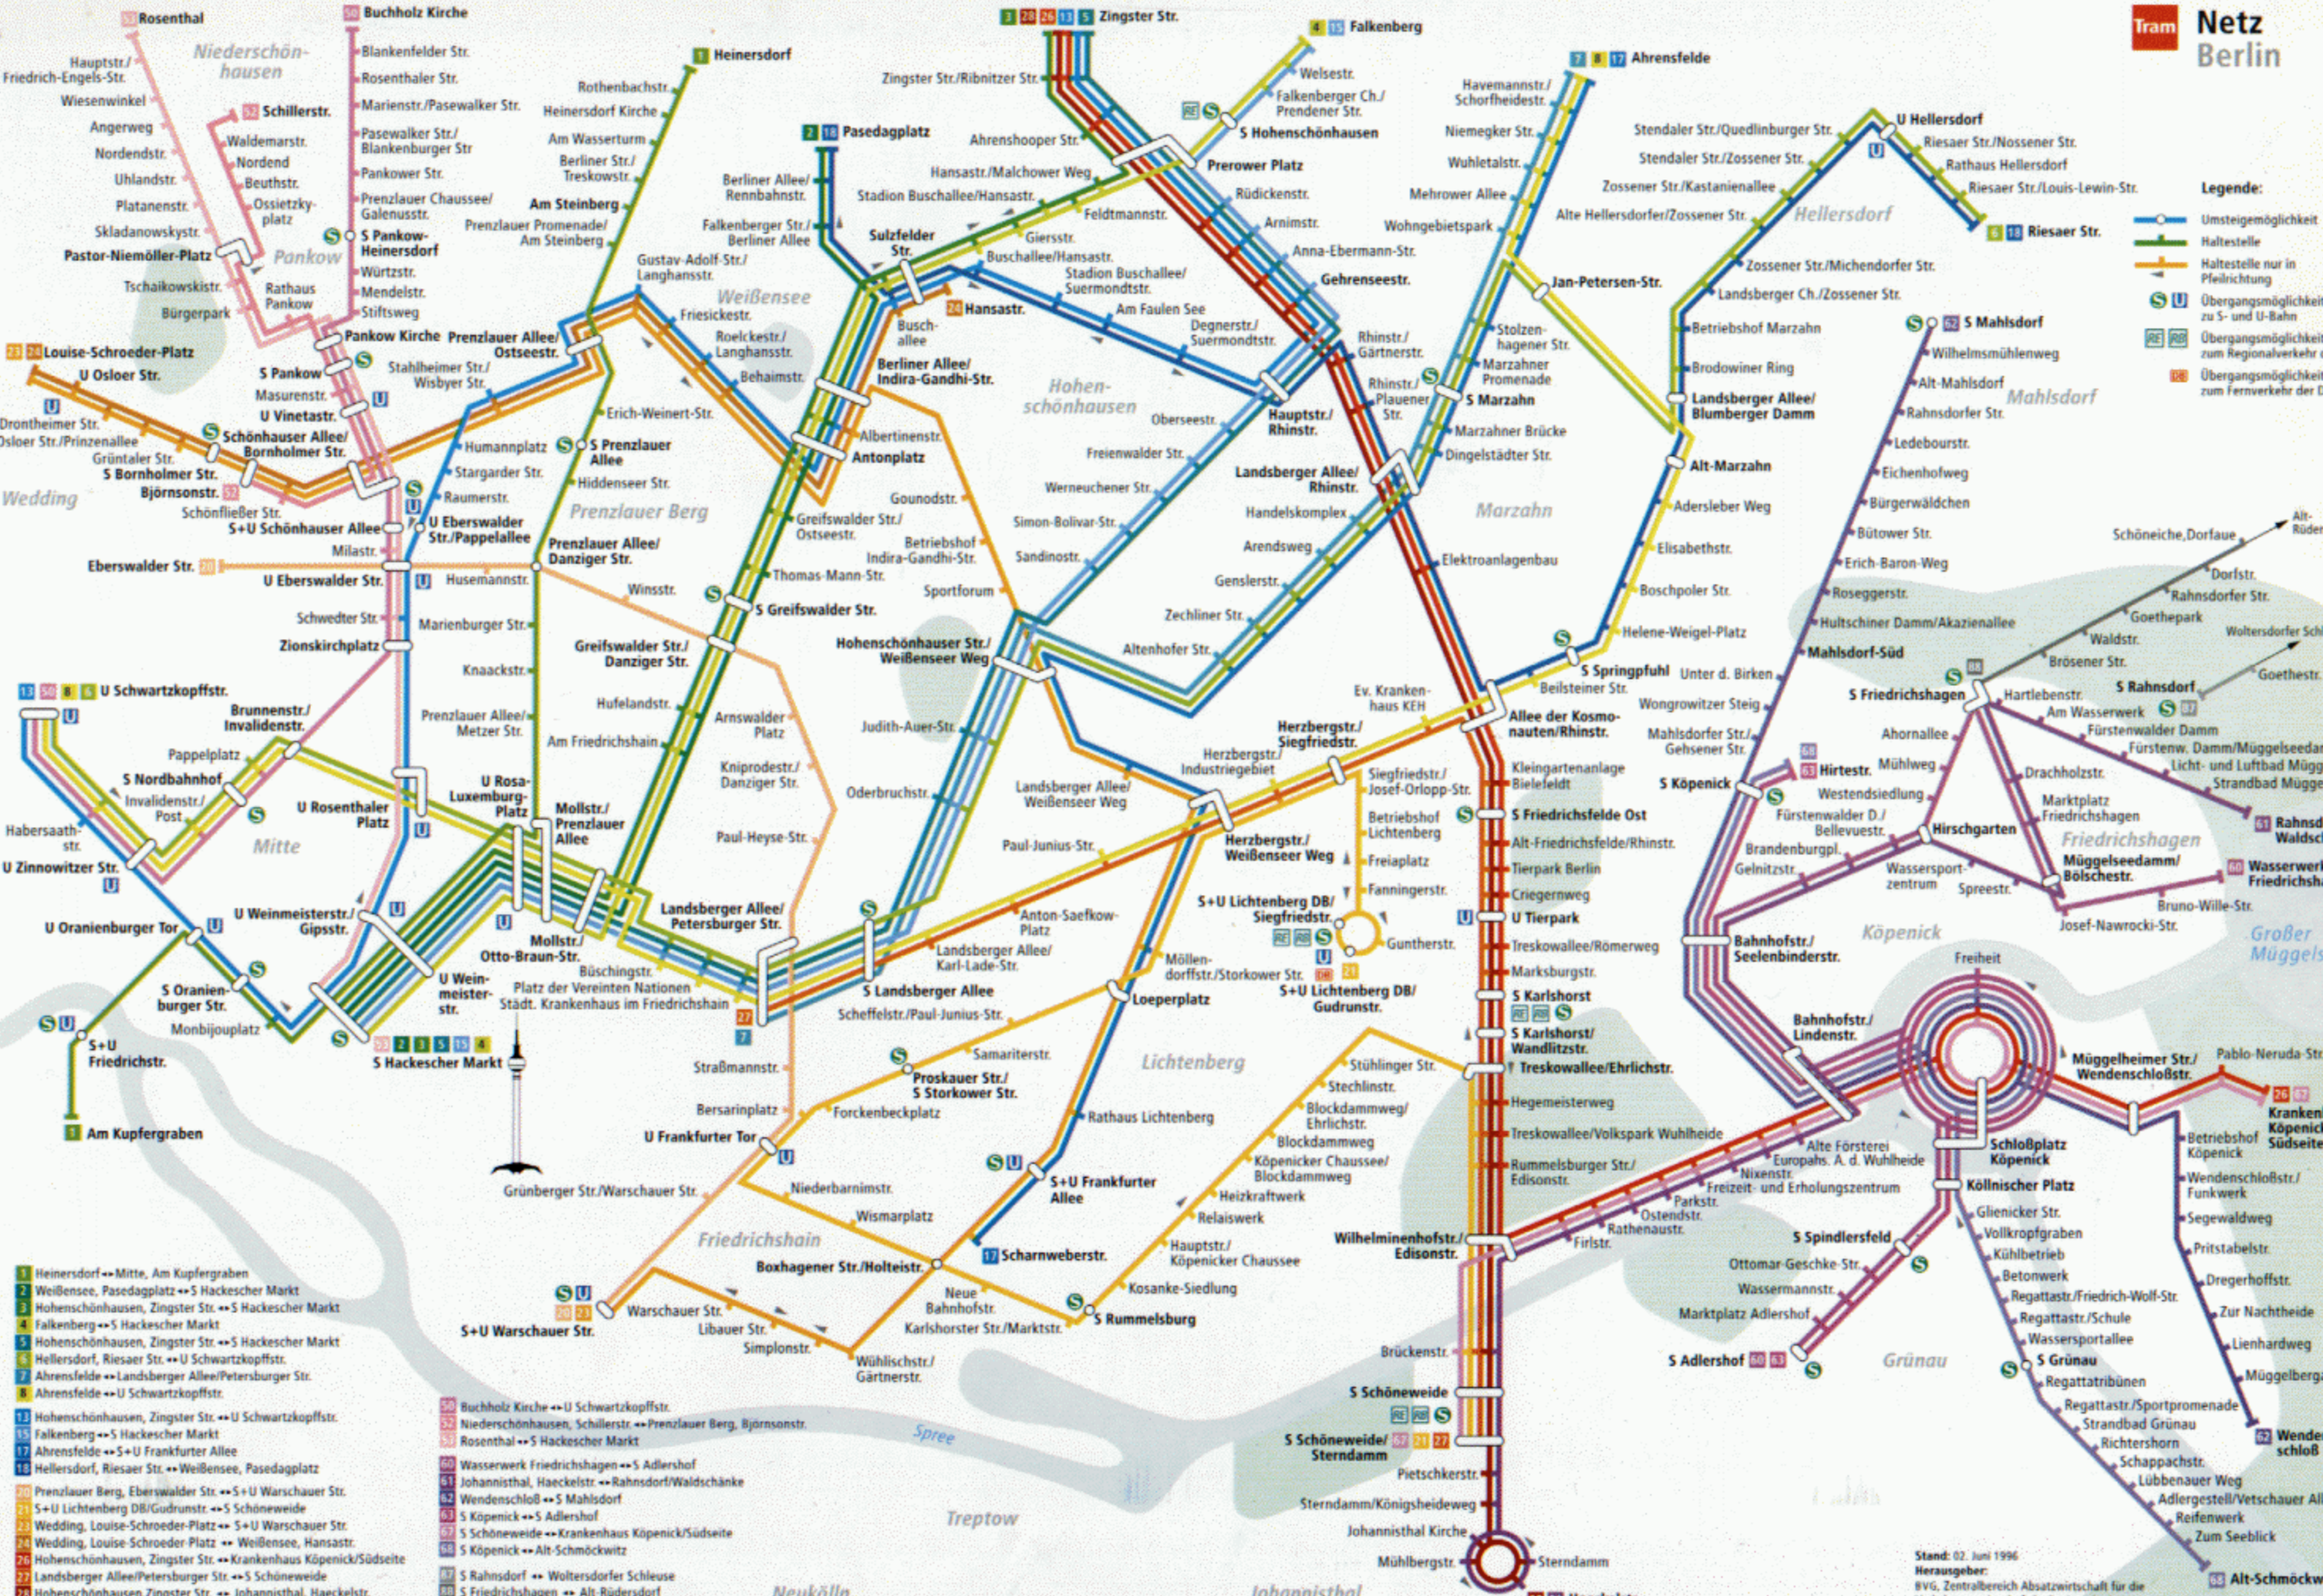

- Legende:**
- Umsteigemöglichkeit
 - Haltestelle
 - Haltestelle nur in Pfeilrichtung
 - Übergangsmöglichkeit zu S- und U-Bahn
 - Übergangsmöglichkeit zum Regionalverkehr der DB
 - Übergangsmöglichkeit zum Fernverkehr der DB

- 1 Heinersdorf ↔ Mitte, Am Kupfergraben
- 2 Weißensee, Pasedagplatz ↔ S Hackescher Markt
- 3 Hohenschönhausen, Zingster Str. ↔ S Hackescher Markt
- 4 Falkenberg ↔ S Hackescher Markt
- 5 Hohenschönhausen, Zingster Str. ↔ S Hackescher Markt
- 6 Hellersdorf, Riesaer Str. ↔ U Schwartzkopffstr.
- 7 Ahrensfelde ↔ Landsberger Allee/Petersburger Str.
- 8 Ahrensfelde ↔ U Schwartzkopffstr.
- 13 Hohenschönhausen, Zingster Str. ↔ U Schwartzkopffstr.
- 15 Falkenberg ↔ S Hackescher Markt
- 17 Ahrensfelde ↔ S+U Frankfurter Allee
- 18 Hellersdorf, Riesaer Str. ↔ Weißensee, Pasedagplatz
- 20 Prenzlauer Berg, Eberswalder Str. ↔ S+U Warschauer Str.
- 21 S+U Lichtenberg DB/Gudrunstr. ↔ S Schöneweide
- 23 Wedding, Louise-Schroeder-Platz ↔ S+U Warschauer Str.
- 24 Wedding, Louise-Schroeder-Platz ↔ Weißensee, Hansastr.
- 26 Hohenschönhausen, Zingster Str. ↔ Krankenhaus Köpenick/Südseite
- 27 Landsberger Allee/Petersburger Str. ↔ S Schöneweide
- 28 Hohenschönhausen, Zingster Str. ↔ Johannisthal, Haackelstr.

- 30 Buchholz Kirche ↔ U Schwartzkopffstr.
- 32 Niederschönhausen, Schillerstr. ↔ Prenzlauer Berg, Björnsonstr.
- 33 Rosenthal ↔ S Hackescher Markt
- 60 Wasserwerk Friedrichshagen ↔ S Adlershof
- 61 Johannisthal, Haackelstr. ↔ Rahnsdorf/Waldschänke
- 62 Wendenschloß ↔ S Mahlsdorf
- 63 S Köpenick ↔ S Adlershof
- 67 S Schöneweide ↔ Krankenhaus Köpenick/Südseite
- 68 S Köpenick ↔ Alt-Schmöckwitz
- 69 S Rahnsdorf ↔ Woltersdorfer Schleuse
- 70 S Friedrichshagen ↔ Alt-Rüdersdorf